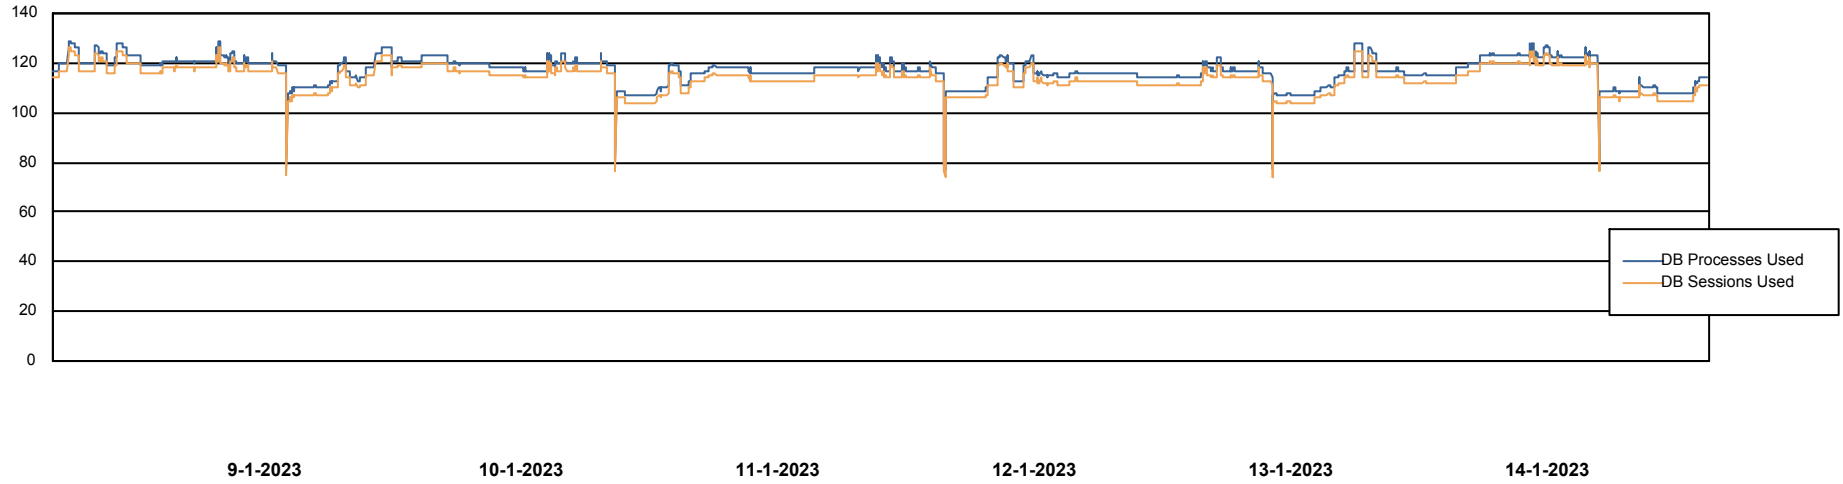

Harddisk Usage DFD_PRD_ORACLE1

	Free disk space on C: (%)	Total disk space on C: (Gb)	Used disk space on C: (Gb)	Free disk space on D: (%)	Total disk space on D: (Gb)	Used disk space on D: (Gb)	Free disk space on E: (%)	Total disk space on E: (Gb)	Used disk space on E: (Gb)	Free disk space on F: (%)
14-1-2023	29	78	55	75	479	120	12	550	485	66
13-1-2023	29	78	55	75	479	120	12	550	485	66
12-1-2023	29	78	55	75	479	120	12	550	485	66
11-1-2023	29	78	55	75	479	120	12	550	485	66
10-1-2023	29	78	55	75	479	120	12	550	485	66
9-1-2023	29	78	55	75	479	120	12	550	484	66
8-1-2023	29	78	55	75	479	120	12	550	484	66

Weekly SLA Customer Report

Customer DFD_Production
Database ID 39

Database Performance DFDDB_Production

DB Processes Max 600
DB Processes Max 4

Weekly SLA Customer Report

Customer DFD_Production
 Database ID 39