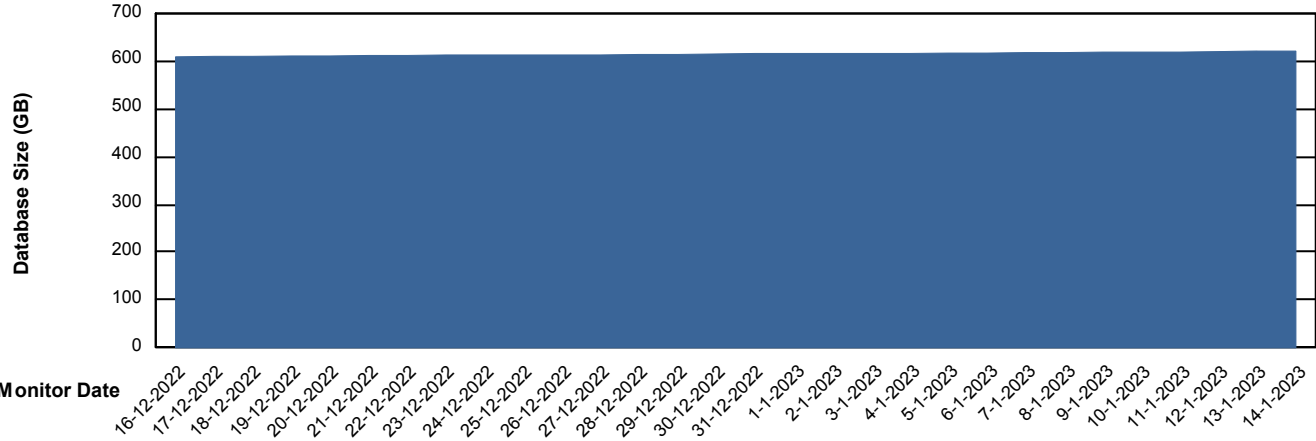

DB Processes Max 300

Weekly SLA Customer Report

Customer CUS_Production
 Database ID 131

DATABASE SIZE CUS_ProdDB_Primary

Database growth over last month

Database Tablespace CUS_ProdDB_Primary

Date	Tablespace Name	Filesize (Gb)	Usedsize (Gb)	Percentage free
14-1-2023	ABSDATA	222	183	17
	INDX	392	327	17
13-1-2023	ABSDATA	222	183	18
	INDX	392	327	17
12-1-2023	ABSDATA	222	183	18
	INDX	392	327	17
11-1-2023	ABSDATA	222	183	18
	INDX	392	326	17
10-1-2023	ABSDATA	222	183	18
	INDX	392	326	17
9-1-2023	ABSDATA	222	183	18
	INDX	392	326	17
8-1-2023	ABSDATA	222	183	18
	INDX	392	325	17