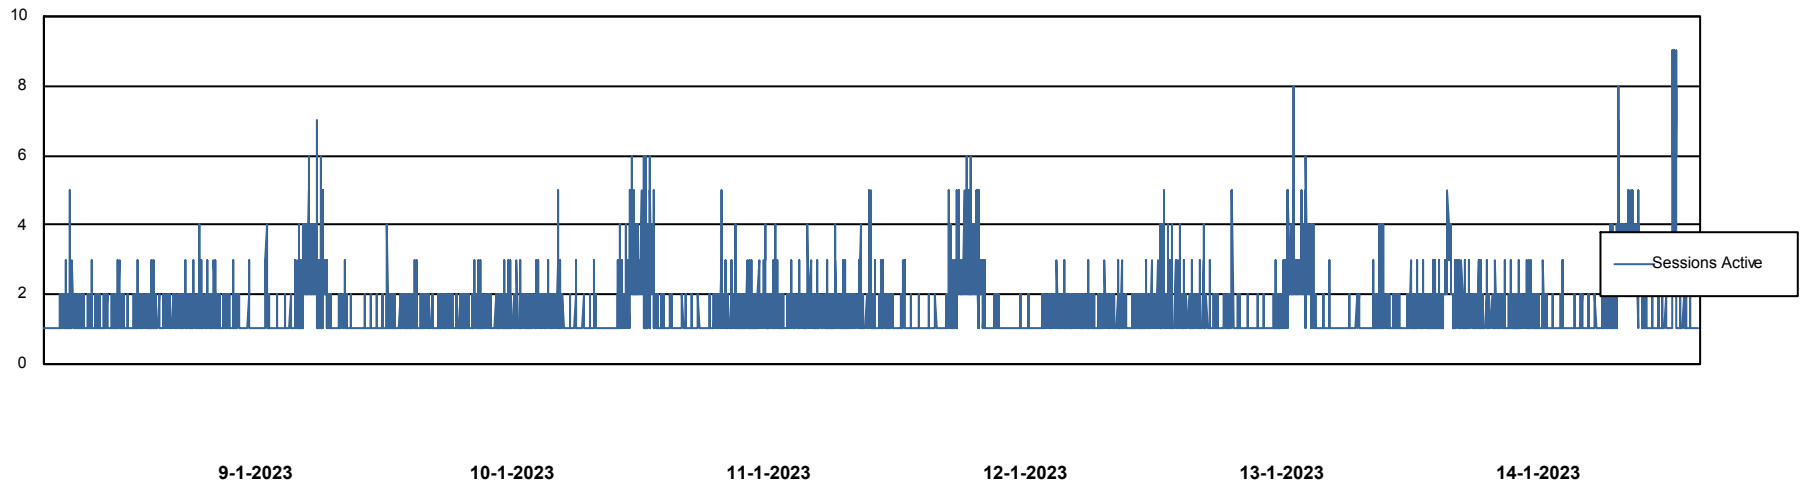

Database Performance CUS_ProdDB_Primary