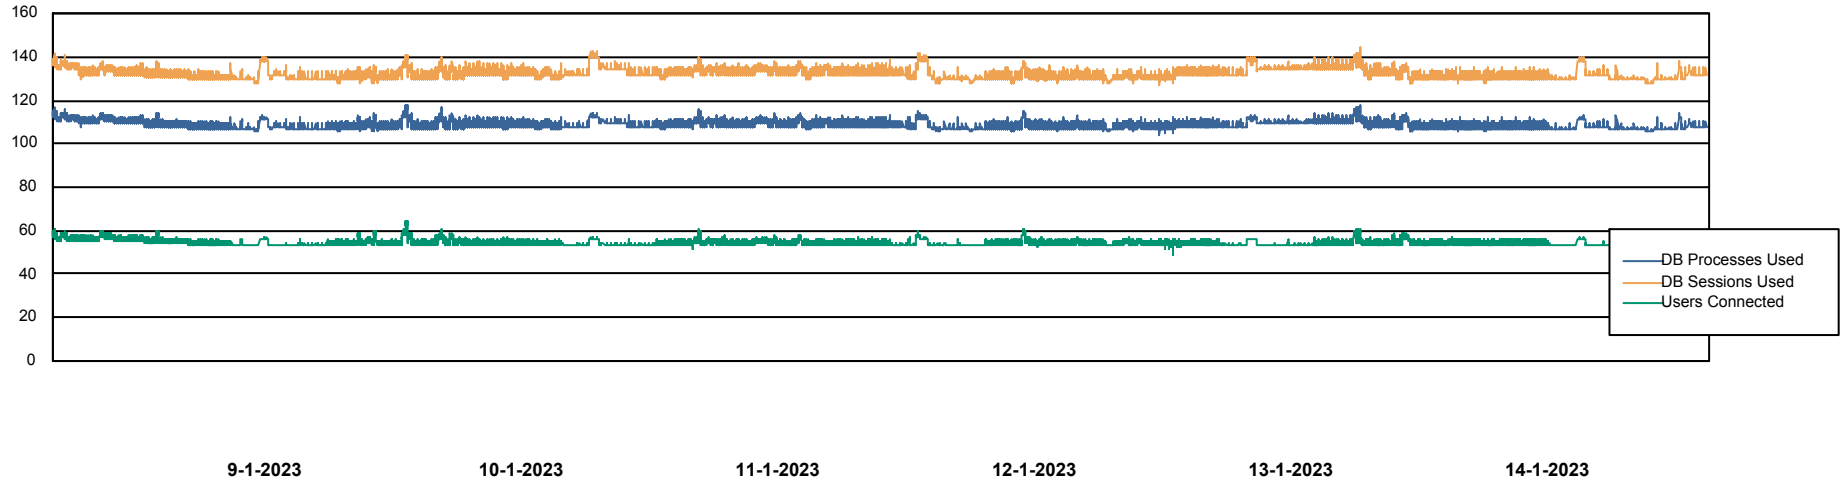

Harddisk Usage CIW_PRD_ORACLE2

	Free disk space on c: (%)	Total disk space on c: (Gb)	Free disk space on d: (%)	Total disk space on d: (Gb)	Free disk space on e: (%)	Total disk space on e: (Gb)
14-1-2023	89	701	24	700	98	830
13-1-2023	89	701	24	700	98	830
12-1-2023	89	701	24	700	98	830
11-1-2023	89	701	24	700	98	830
10-1-2023	90	701	25	700	98	830
9-1-2023	90	701	25	700	98	830
8-1-2023	90	701	25	700	98	830

Weekly SLA Customer Report

Customer CIW Production
Database ID 45

Database Performance CIWDB_Production

DB Processes Max 300
DB Sessions Max 472

Weekly SLA Customer Report

Customer CIW Production
Database ID 45