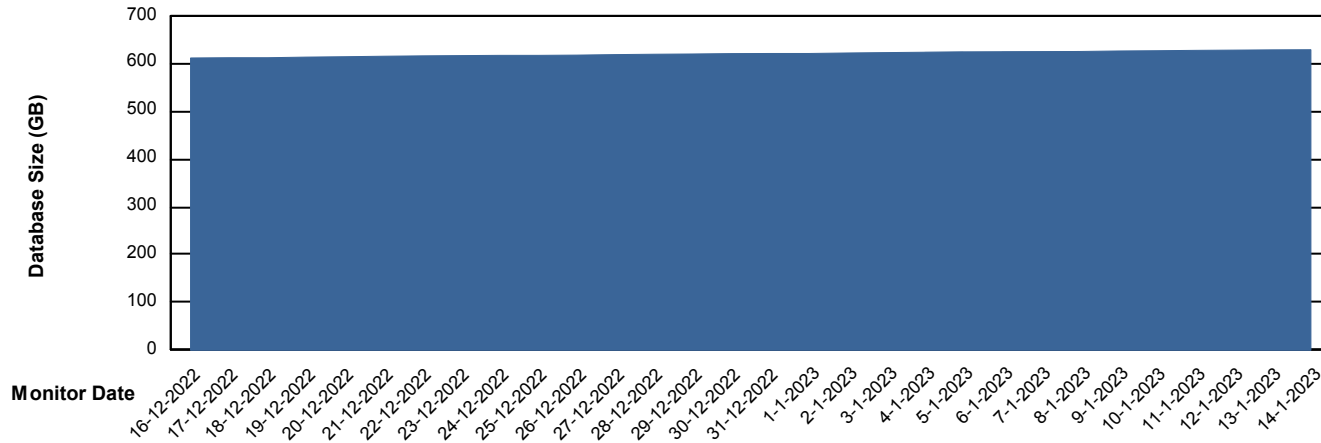

Customer BGG_Production
Database ID 58

DATABASE SIZE BGGDB_BI

Database growth over last month

DATABASE SIZE BGGDB_Production

Database growth over last month

Weekly SLA Customer Report

Customer BGG_Production
Database ID 58

Database Tablespace BGGDB_BI

Date	Tablespace Name	Filesize (Gb)	Usedsize (Gb)	Percentage free
14-1-2023	ABSDATA	188	138	27
	INDX	234	191	18
13-1-2023	ABSDATA	188	138	27
	INDX	234	191	18
12-1-2023	ABSDATA	188	138	27
	INDX	234	190	19
11-1-2023	ABSDATA	188	137	27
	INDX	234	190	19
10-1-2023	ABSDATA	188	137	27
	INDX	234	190	19
9-1-2023	ABSDATA	188	137	27
	INDX	234	189	19
8-1-2023	ABSDATA	188	137	27
	INDX	234	189	19