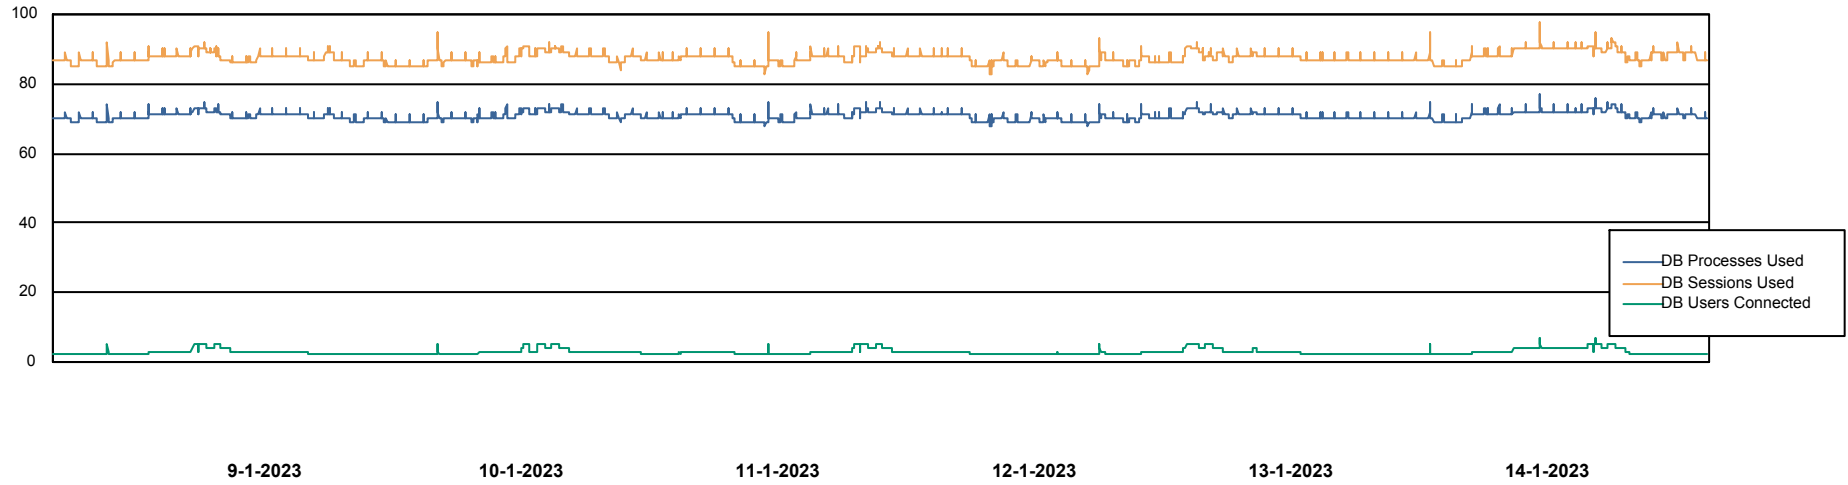

Database Performance AUJ Prod. BI DB (PABSBI1 server)