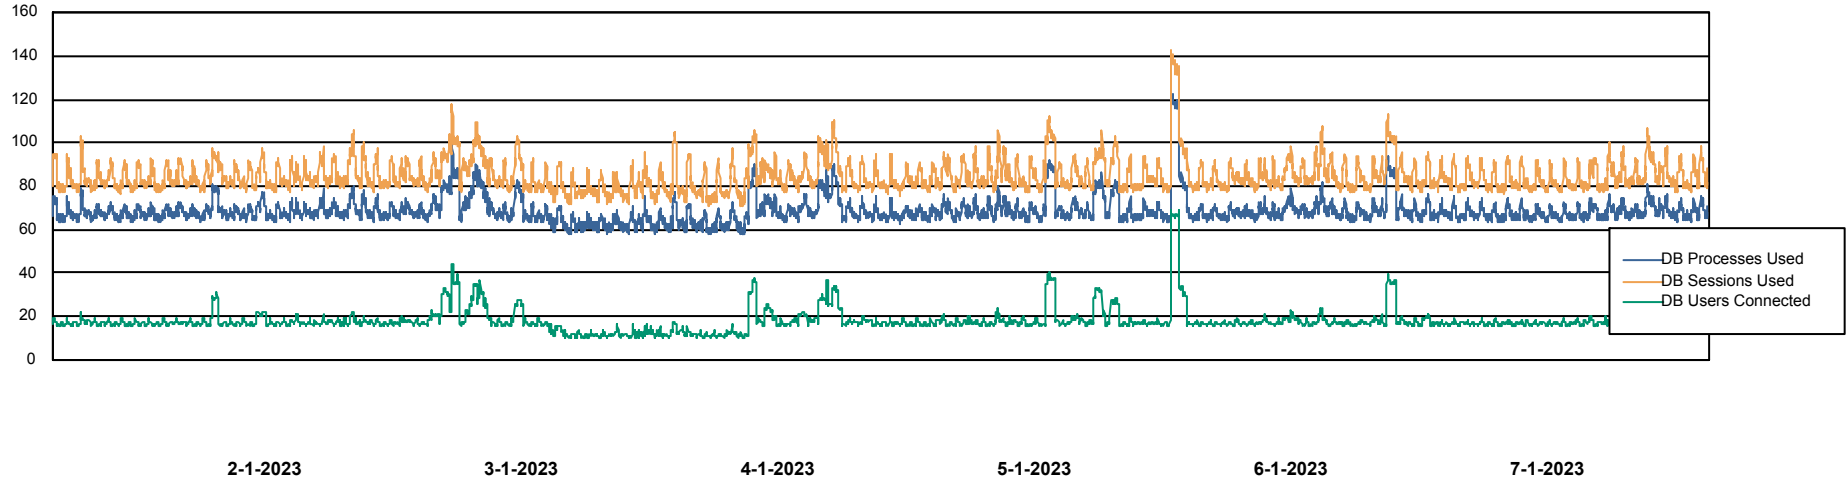

Database Performance NIXDB_BI