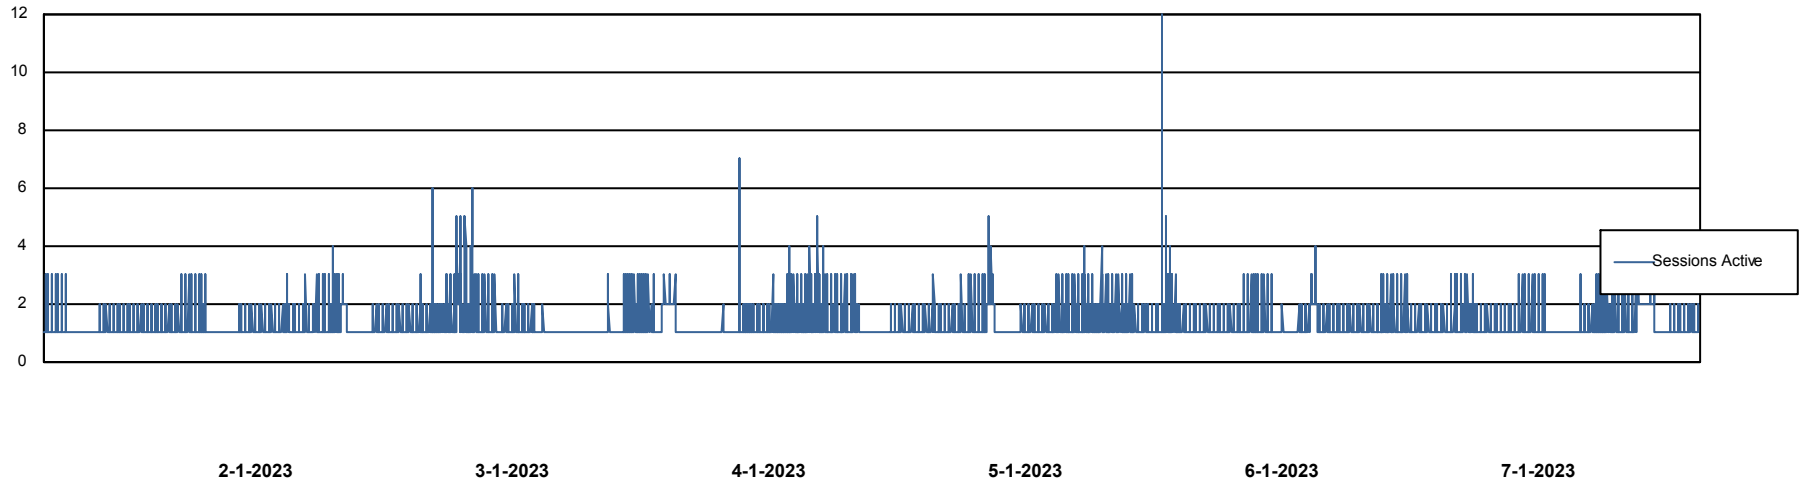

Harddisk Usage NIX_PRD_ORCDB2

	Free disk space on C: (%)	Total disk space on C: (Gb)	Used disk space on C: (Gb)	Free disk space on D: (%)	Total disk space on D: (Gb)	Used disk space on D: (Gb)	Free disk space on E: (%)	Total disk space on E: (Gb)	Used disk space on E: (Gb)	Free disk space on F: (%)
7-1-2023	89	574	63	43	488	278	60	684	277	88
6-1-2023	89	574	62	43	488	278	60	684	277	88
5-1-2023	89	574	63	43	488	278	60	684	277	88
4-1-2023	89	574	63	43	488	278	60	684	277	88
3-1-2023	89	574	62	43	488	278	60	684	276	88
2-1-2023	89	574	62	43	488	278	60	684	276	88
1-1-2023	89	574	62	43	488	278	60	684	276	88

Weekly SLA Customer Report

Customer NIX_Production
Database ID 51

Database Performance NIXDB_BI

Weekly SLA Customer Report

Customer NIX_Production
Database ID 51

Database Performance NIXDB_Production

Weekly SLA Customer Report