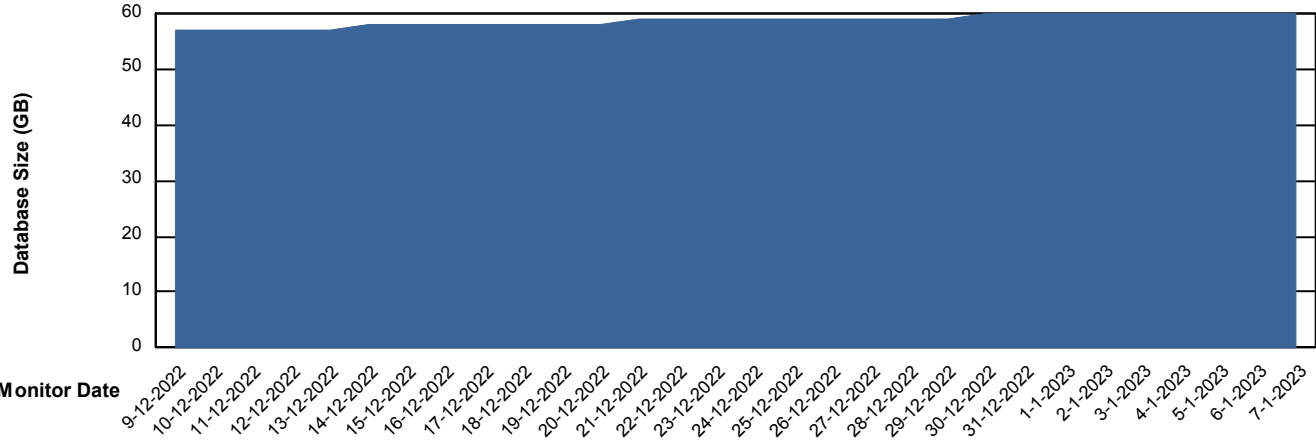

DB Processes Max 1,000

Weekly SLA Customer Report

Customer HUE_Production
 Database ID 154

DATABASE SIZE HUE_PRD_S-ORAPROD2_DB

Database growth over last month

Database Tablespace HUE_PRD_S-ORAPROD2_DB

Date	Tablespace Name	Filesize (Gb)	Usedsize (Gb)	Percentage free
7-1-2023	ABSDATA	80	54	32
	INDX	8	3	69
6-1-2023	ABSDATA	80	54	32
	INDX	8	3	69
5-1-2023	ABSDATA	80	54	32
	INDX	8	2	69
4-1-2023	ABSDATA	80	54	32
	INDX	8	2	69
3-1-2023	ABSDATA	80	54	33
	INDX	8	2	69
2-1-2023	ABSDATA	80	54	33
	INDX	8	2	69
1-1-2023	ABSDATA	80	54	33
	INDX	8	2	69