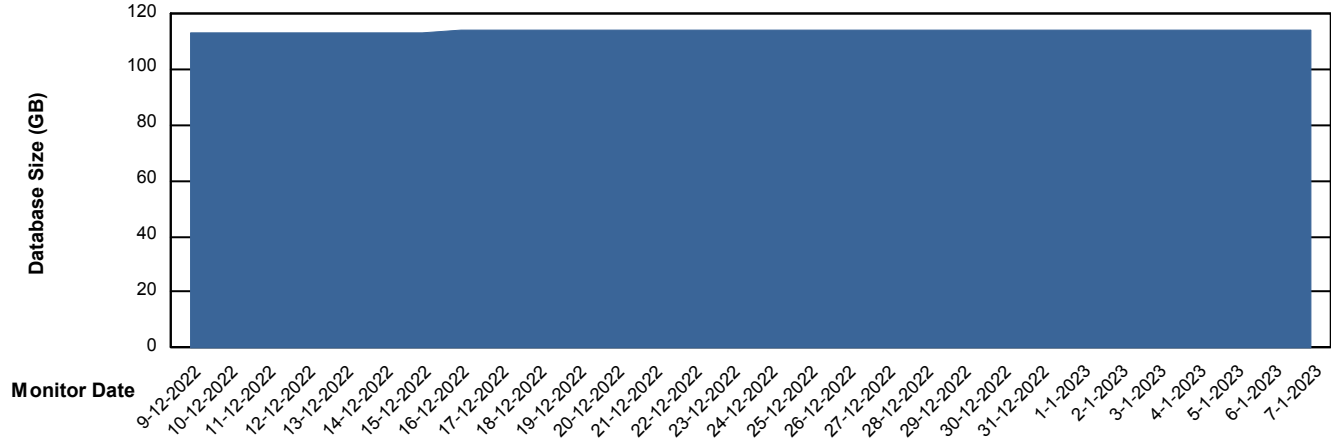

DB Processes Max 1,000

Weekly SLA Customer Report

Customer EUT_Production
Database ID 114

DATABASE SIZE EUT_EUP_PRD_URVINA22T_DB

Database growth over last month

DATABASE SIZE EUT_URM_PRD_URVINA26_DB

Database growth over last month

Weekly SLA Customer Report

Customer EUT_Production
 Database ID 114

Database Tablespace EUT_EUP_PRD_URVINA22T_DB

Date	Tablespace Name	Filesize (Gb)	Usedsize (Gb)	Percentage free
7-1-2023	ABSDATA	100	84	16
	INDX	22	18	19
6-1-2023	ABSDATA	100	84	16
	INDX	22	18	19
5-1-2023	ABSDATA	100	84	16
	INDX	22	18	20
4-1-2023	ABSDATA	100	84	16
	INDX	22	18	20
3-1-2023	ABSDATA	100	84	16
	INDX	22	18	20
2-1-2023	ABSDATA	100	84	16
	INDX	22	18	20
1-1-2023	ABSDATA	100	84	16
	INDX	22	18	20