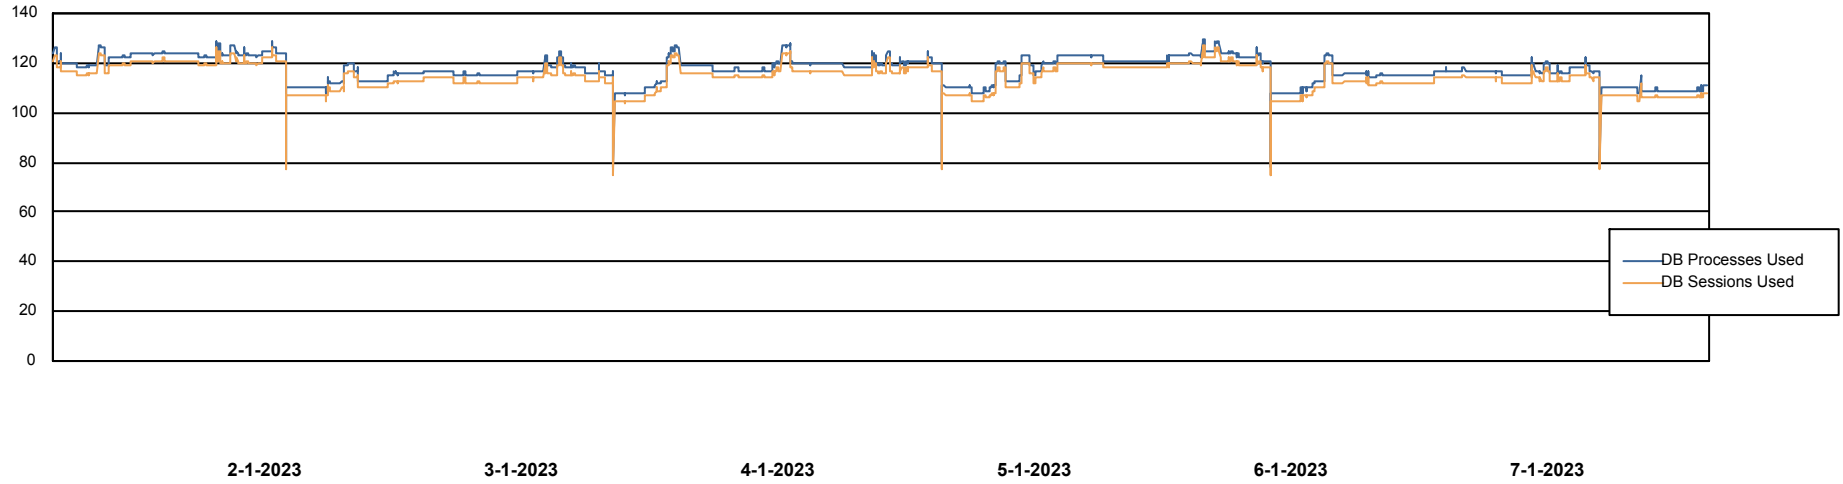

Harddisk Usage DFD_PRD_ORACLE1

	Free disk space on C: (%)	Total disk space on C: (Gb)	Used disk space on C: (Gb)	Free disk space on D: (%)	Total disk space on D: (Gb)	Used disk space on D: (Gb)	Free disk space on E: (%)	Total disk space on E: (Gb)	Used disk space on E: (Gb)	Free disk space on F: (%)
7-1-2023	29	78	55	75	479	120	12	550	484	66
6-1-2023	29	78	55	75	479	120	12	550	484	66
5-1-2023	29	78	55	75	479	120	12	550	484	66
4-1-2023	29	78	55	75	479	120	12	550	484	66
3-1-2023	29	78	55	75	479	120	12	550	484	66
2-1-2023	29	78	55	75	479	120	12	550	483	66
1-1-2023	29	78	55	75	479	120	12	550	483	66

Weekly SLA Customer Report

Customer DFD_Production
Database ID 39

Database Performance DFDDB_Production

DB Processes Max 4
DB Sessions Max 600

Weekly SLA Customer Report

Customer DFD_Production
 Database ID 39