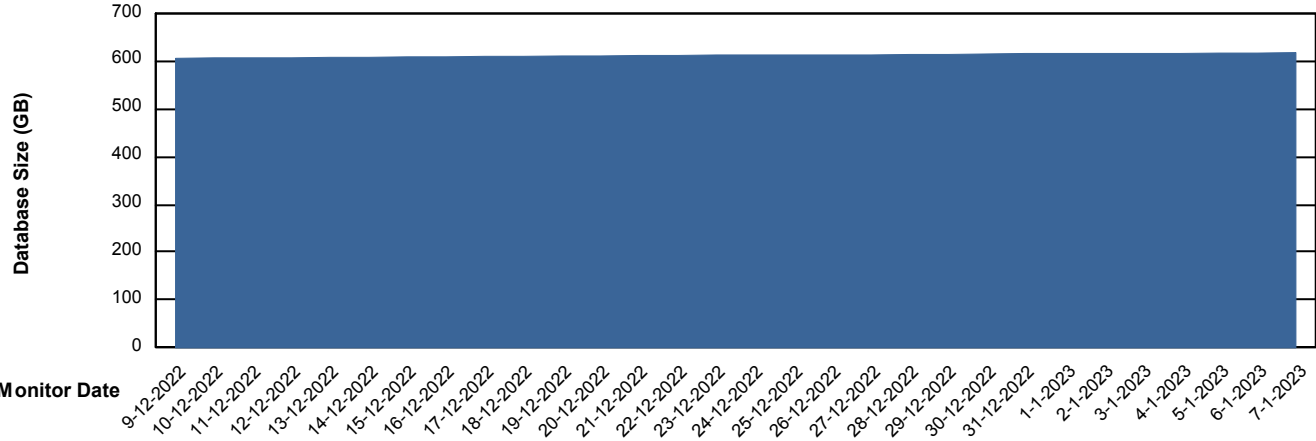

DB Processes Max 300

Weekly SLA Customer Report

Customer CUS_Production
 Database ID 131

DATABASE SIZE CUS_ProdDB_Primary

Database growth over last month

Database Tablespace CUS_ProdDB_Primary

Date	Tablespace Name	Filesize (Gb)	Usedsize (Gb)	Percentage free
7-1-2023	ABSDATA	222	183	18
	INDX	392	325	17
6-1-2023	ABSDATA	222	182	18
	INDX	392	325	17
5-1-2023	ABSDATA	222	182	18
	INDX	392	325	17
4-1-2023	ABSDATA	222	182	18
	INDX	392	324	17
3-1-2023	ABSDATA	222	182	18
	INDX	392	324	17
2-1-2023	ABSDATA	222	182	18
	INDX	392	324	17
1-1-2023	ABSDATA	222	182	18
	INDX	392	324	17