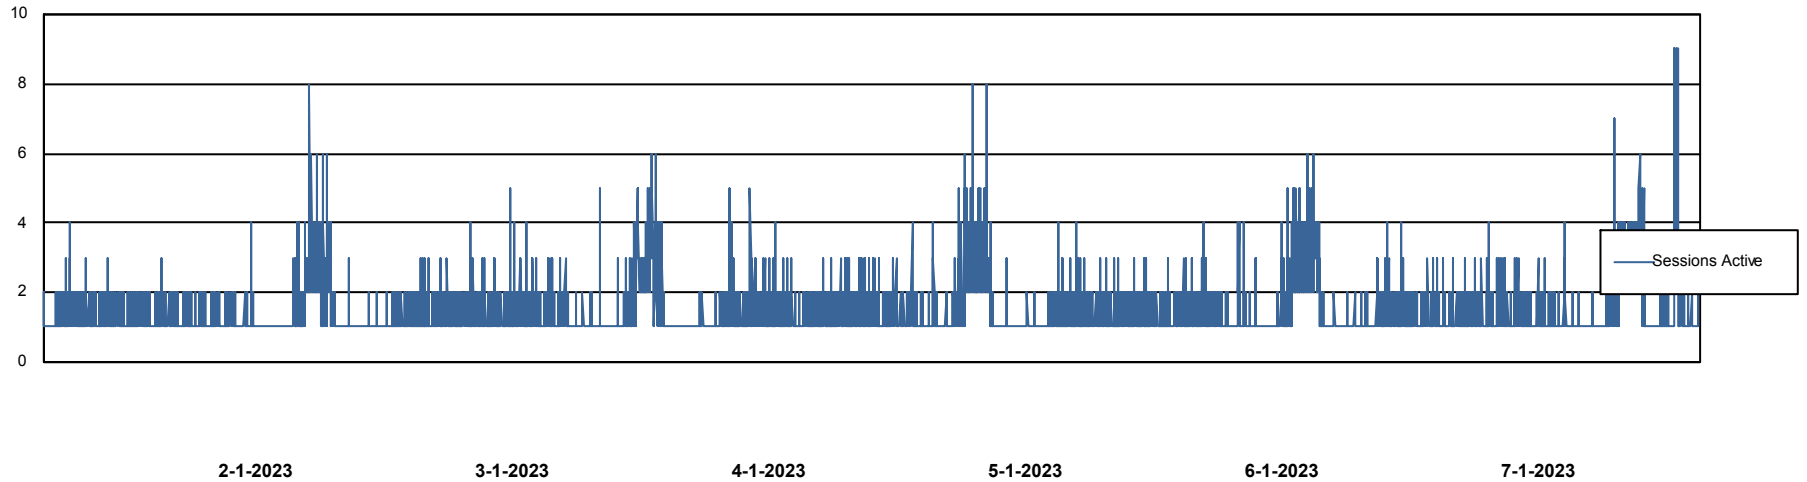

Database Performance CUS_ProdDB_Primary