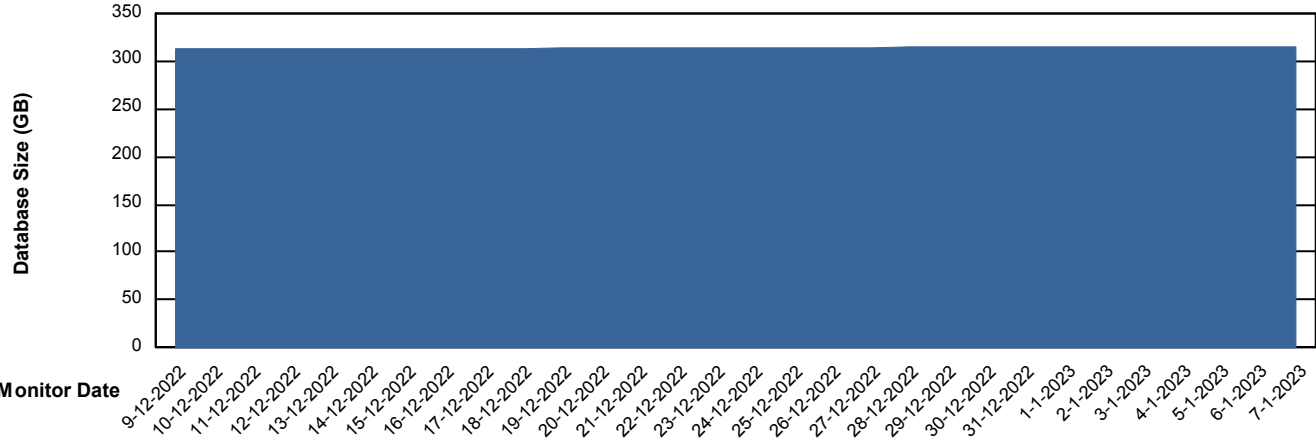

DB Processes Max 1,000

Weekly SLA Customer Report

Customer CLO Production
 Database ID 38

DATABASE SIZE CLODB_PRD_CLO-ORA01

Database growth over last month

Database Tablespace CLODB_PRD_CLO-ORA01

Date	Tablespace Name	Filesize (Gb)	Usedsize (Gb)	Percentage free
7-1-2023	ABSDATA	107	88	18
	INDX	244	203	17
6-1-2023	ABSDATA	107	88	18
	INDX	244	203	17
5-1-2023	ABSDATA	107	88	18
	INDX	244	202	17
4-1-2023	ABSDATA	107	88	18
	INDX	244	202	17
3-1-2023	ABSDATA	107	88	18
	INDX	244	202	17
2-1-2023	ABSDATA	107	87	18
	INDX	244	202	17
1-1-2023	ABSDATA	107	87	18
	INDX	244	202	17