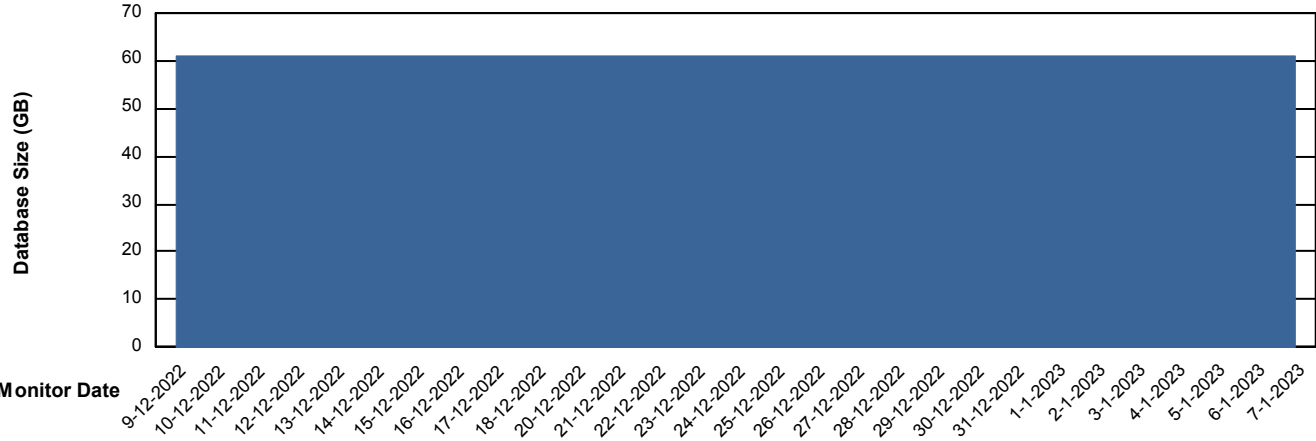

## Database Performance CIWDB\_Standby

DB Processes Max 300  
DB Sessions Max 472

# Weekly SLA Customer Report

Customer CIW Production  
 Database ID 45

DATABASE SIZE CIWDB\_Production

Database growth over last month

Database Tablespace CIWDB\_Production

Date	Tablespace Name	Filesize (Gb)	Usedsize (Gb)	Percentage free
7-1-2023	ABSDATA	57	47	18
	INDX	12	7	42
6-1-2023	ABSDATA	57	47	18
	INDX	12	7	42
5-1-2023	ABSDATA	57	47	18
	INDX	12	7	42
4-1-2023	ABSDATA	57	47	18
	INDX	12	7	42
3-1-2023	ABSDATA	57	47	18
	INDX	12	7	42
2-1-2023	ABSDATA	57	47	18
	INDX	12	7	42
1-1-2023	ABSDATA	57	47	18
	INDX	12	7	42