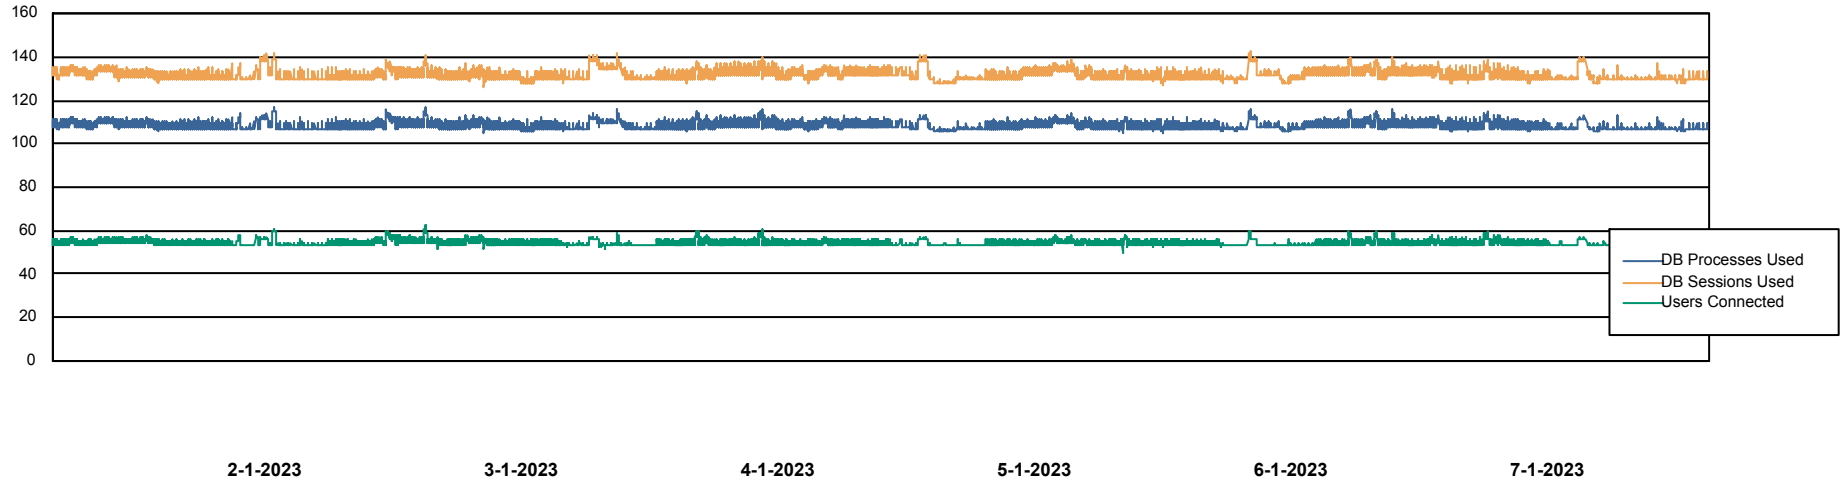

Harddisk Usage CIW\_PRD\_ORACLE2

	Free disk space on c: (%)	Total disk space on c: (Gb)	Free disk space on d: (%)	Total disk space on d: (Gb)	Free disk space on e: (%)	Total disk space on e: (Gb)
7-1-2023	90	701	25	700	98	830
6-1-2023	90	701	26	700	98	830
5-1-2023	90	701	26	700	98	830
4-1-2023	90	701	26	700	98	830
3-1-2023	90	701	26	700	98	830
2-1-2023	90	701	27	700	98	830
1-1-2023	90	701	27	700	98	830

## Database Performance CIWDB\_Production

DB Processes Max 300  
DB Sessions Max 472