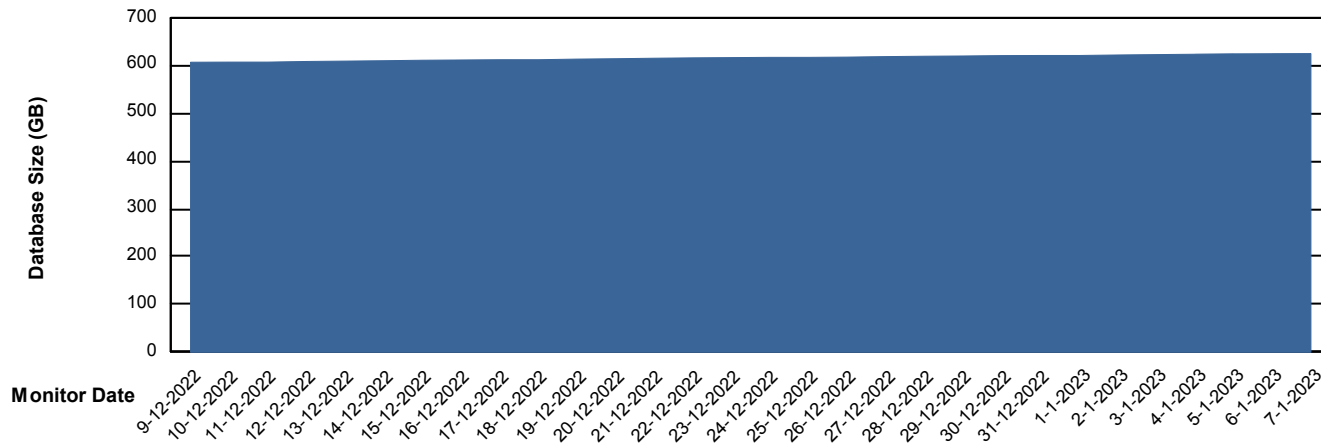

Customer BGG_Production
Database ID 58

DATABASE SIZE BGGDB_BI

Database growth over last month

DATABASE SIZE BGGDB_Production

Database growth over last month

Weekly SLA Customer Report

Customer BGG_Production
Database ID 58

Database Tablespace BGGDB_BI

Date	Tablespace Name	Filesize (Gb)	Usedsize (Gb)	Percentage free
7-1-2023	ABSDATA	188	136	28
	INDX	234	189	19
6-1-2023	ABSDATA	188	136	28
	INDX	234	188	20
5-1-2023	ABSDATA	188	136	28
	INDX	234	188	20
4-1-2023	ABSDATA	188	136	28
	INDX	234	188	20
3-1-2023	ABSDATA	188	136	28
	INDX	234	187	20
2-1-2023	ABSDATA	188	135	28
	INDX	234	187	20
1-1-2023	ABSDATA	188	135	28
	INDX	234	187	20