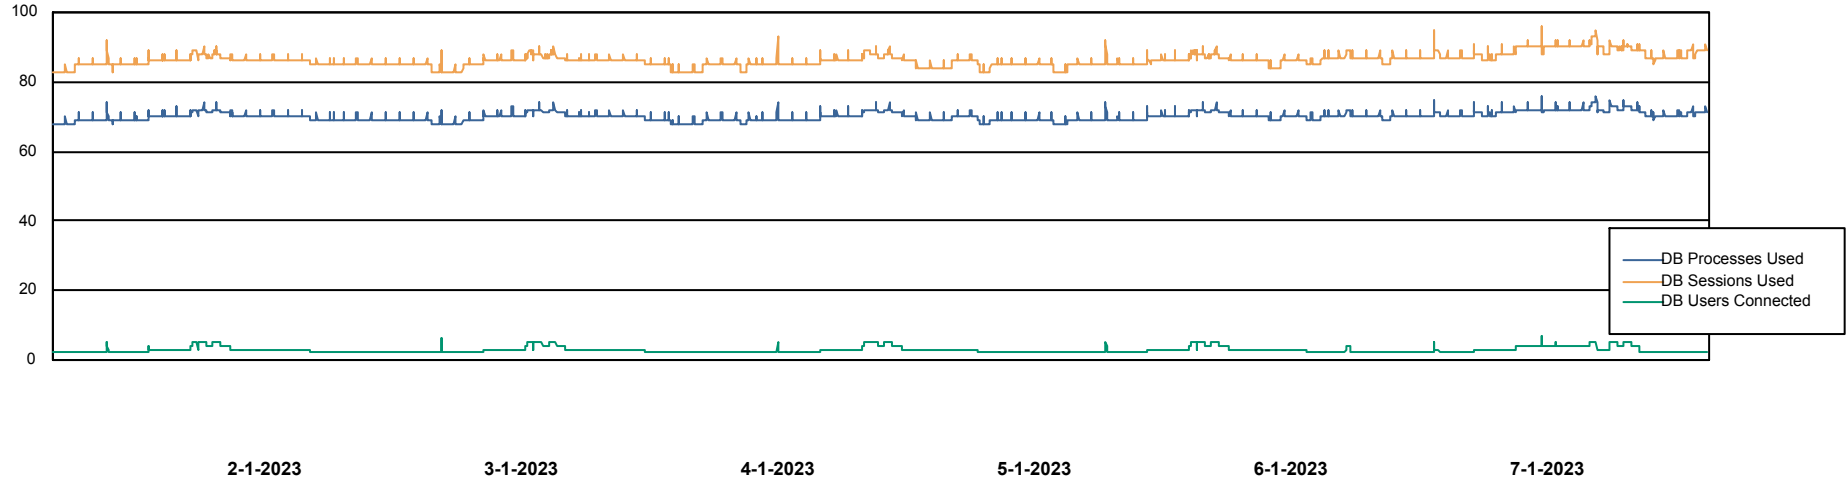

Database Performance AUJ Prod. BI DB (PABSBI1 server)