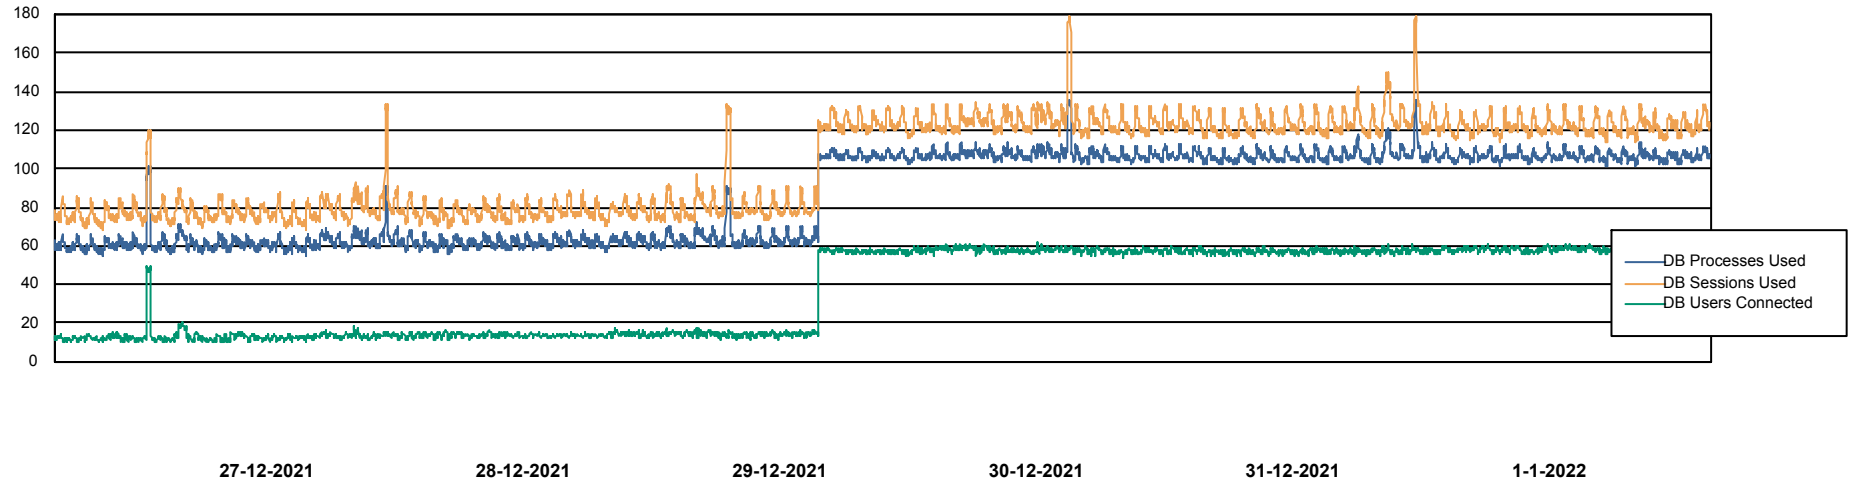

Database Performance HUE_PRD_S-ORABI_DB