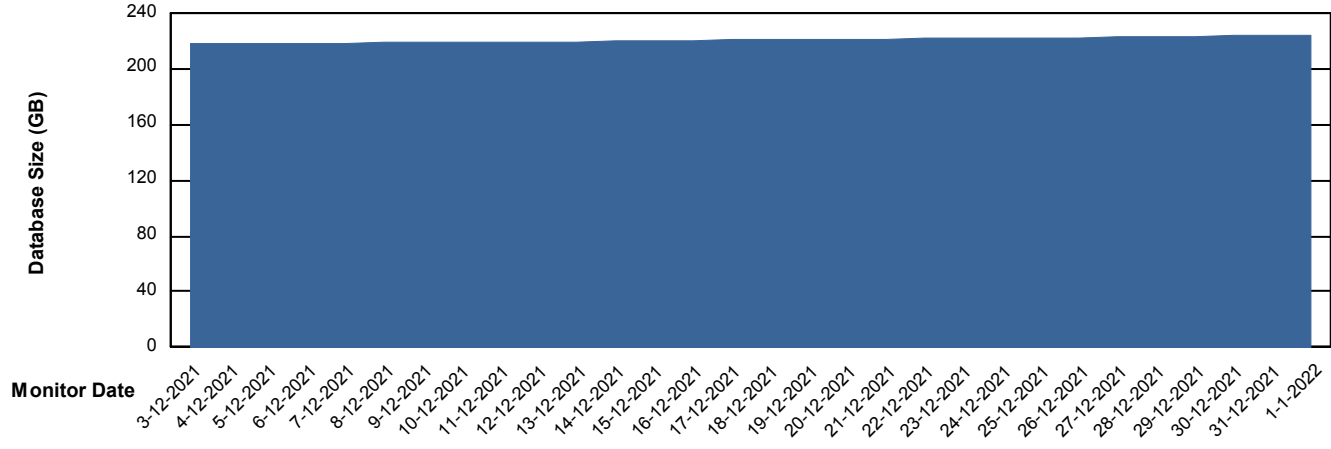

Database Performance BNLDB_Production

Weekly SLA Customer Report

Customer BNL_Production
 Database ID 83

DATABASE SIZE BNLDB_Production

Database growth over last month

Database Tablespace BNLDB_Production

Date	Tablespace Name	Filesize (Gb)	Usedsize (Gb)	Percentage free
1-1-2022	ABSDATA	122	70	43
	INDX	340	153	55
31-12-2021	ABSDATA	122	70	43
	INDX	340	153	55
30-12-2021	ABSDATA	122	69	43
	INDX	340	153	55
29-12-2021	ABSDATA	122	69	43
	INDX	340	153	55
28-12-2021	ABSDATA	122	70	43
	INDX	340	152	55
27-12-2021	ABSDATA	122	69	43
	INDX	340	152	55
26-12-2021	ABSDATA	122	69	43
	INDX	340	152	55