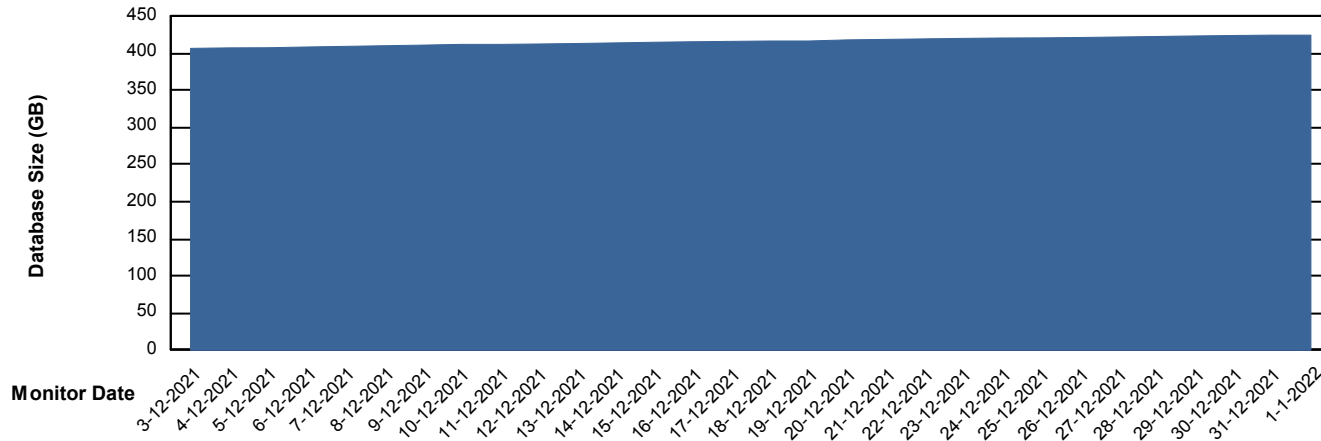

Customer BGG_Production
Database ID 58

DATABASE SIZE BGGDB_BI

Database growth over last month

DATABASE SIZE BGGDB_Production

Database growth over last month

Weekly SLA Customer Report

Customer BGG_Production
 Database ID 58

Database Tablespace BGGDB_BI

Date	Tablespace Name	Filesize (Gb)	Usedsize (Gb)	Percentage free
1-1-2022	ABSDATA	131	110	16
	INDX	159	132	17
31-12-2021	ABSDATA	131	110	16
	INDX	159	132	17
30-12-2021	ABSDATA	131	110	16
	INDX	159	132	17
29-12-2021	ABSDATA	131	109	17
	INDX	159	132	17
28-12-2021	ABSDATA	131	109	17
	INDX	159	132	17
27-12-2021	ABSDATA	131	109	17
	INDX	159	131	18
26-12-2021	ABSDATA	131	109	17
	INDX	159	131	18