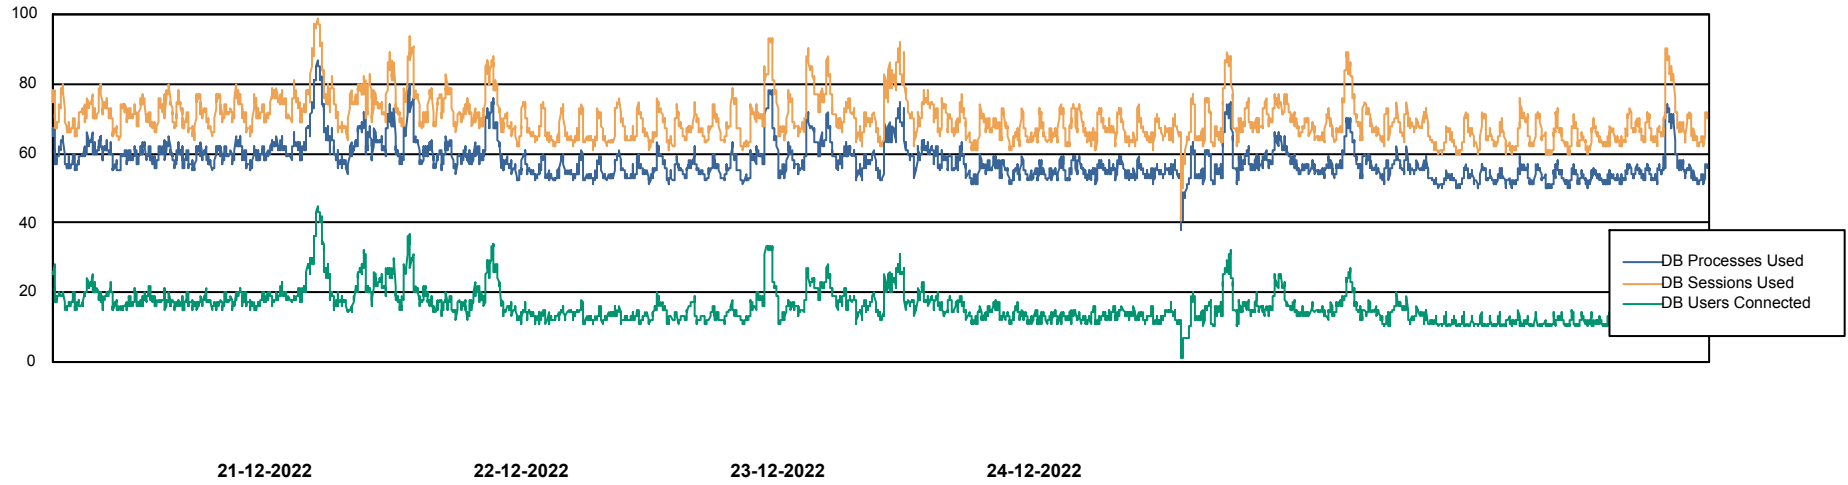

Database Performance NOA_BI_NOVOBI_Production