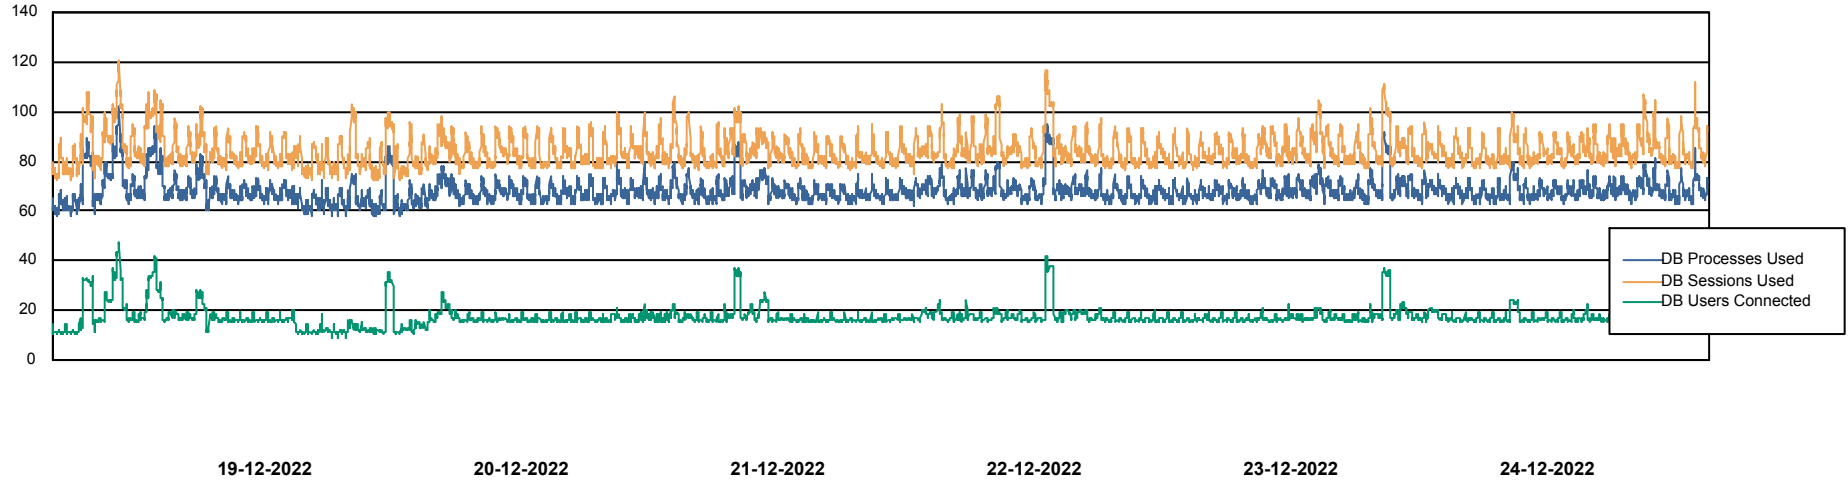

Database Performance NIXDB_BI