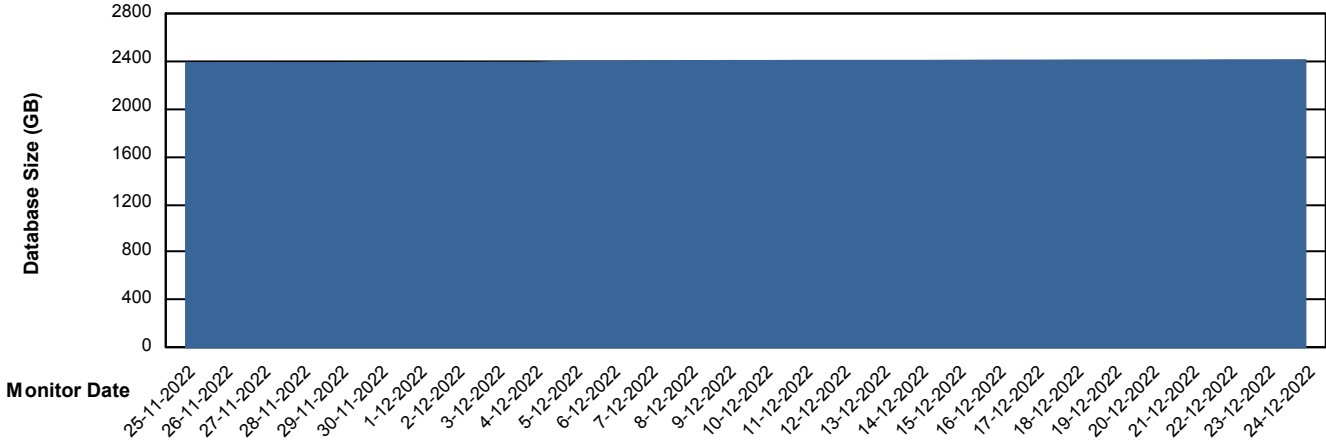

Weekly SLA Customer Report

Customer LTS(CleanLease)_Test
Database ID 127

Database Performance LTS_TEST_CLSABSDB01T_TSTDB

Weekly SLA Customer Report

Customer LTS(CleanLease)_Test
 Database ID 127

DATABASE SIZE LTS_TEST_CLSABSDB01T_TSTDB

Database growth over last month

Database Tablespace LTS_TEST_CLSABSDB01T_TSTDB

Date	Tablespace Name	Filesize (Gb)	Usedsize (Gb)	Percentage free
24-12-2022	ABSDATA	1,024	851	17
	INDX	1,855	1,553	16
23-12-2022	ABSDATA	1,024	850	17
	INDX	1,855	1,553	16
22-12-2022	ABSDATA	1,024	850	17
	INDX	1,855	1,553	16
21-12-2022	ABSDATA	1,024	850	17
	INDX	1,855	1,552	16
20-12-2022	ABSDATA	1,024	850	17
	INDX	1,855	1,552	16
19-12-2022	ABSDATA	1,024	850	17
	INDX	1,847	1,552	16
18-12-2022	ABSDATA	1,024	850	17
	INDX	1,847	1,552	16