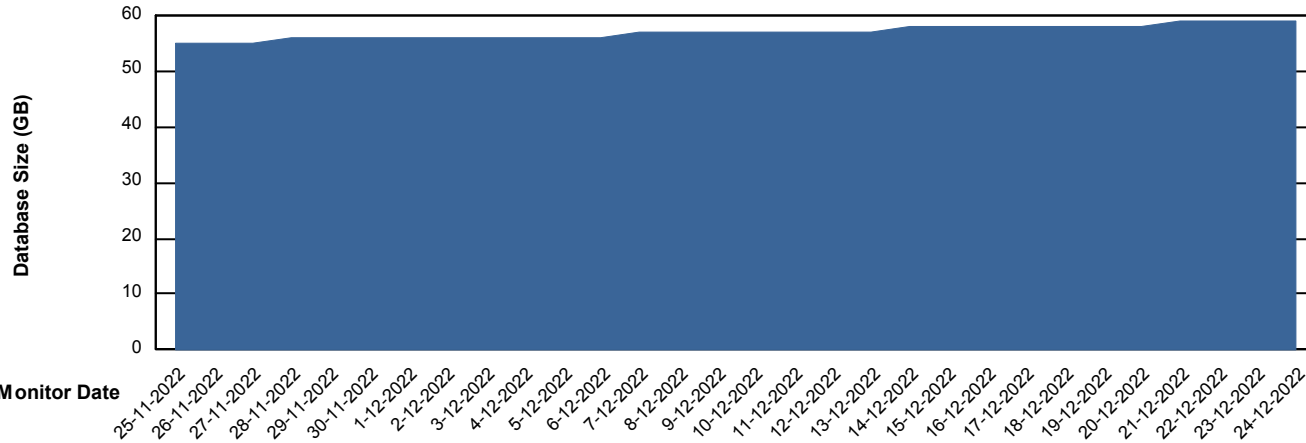

DB Processes Max 1,000

Weekly SLA Customer Report

Customer HUE_Production
 Database ID 154

DATABASE SIZE HUE_PRD_S-ORAPROD2_DB

Database growth over last month

Database Tablespace HUE_PRD_S-ORAPROD2_DB

Date	Tablespace Name	Filesize (Gb)	Usedsize (Gb)	Percentage free
24-12-2022	ABSDATA	64	53	17
	INDX	8	2	70
23-12-2022	ABSDATA	64	53	17
	INDX	8	2	70
22-12-2022	ABSDATA	64	53	17
	INDX	8	2	70
21-12-2022	ABSDATA	64	53	18
	INDX	8	2	70
20-12-2022	ABSDATA	64	53	18
	INDX	8	2	71
19-12-2022	ABSDATA	64	52	18
	INDX	8	2	71
18-12-2022	ABSDATA	64	52	18
	INDX	8	2	71