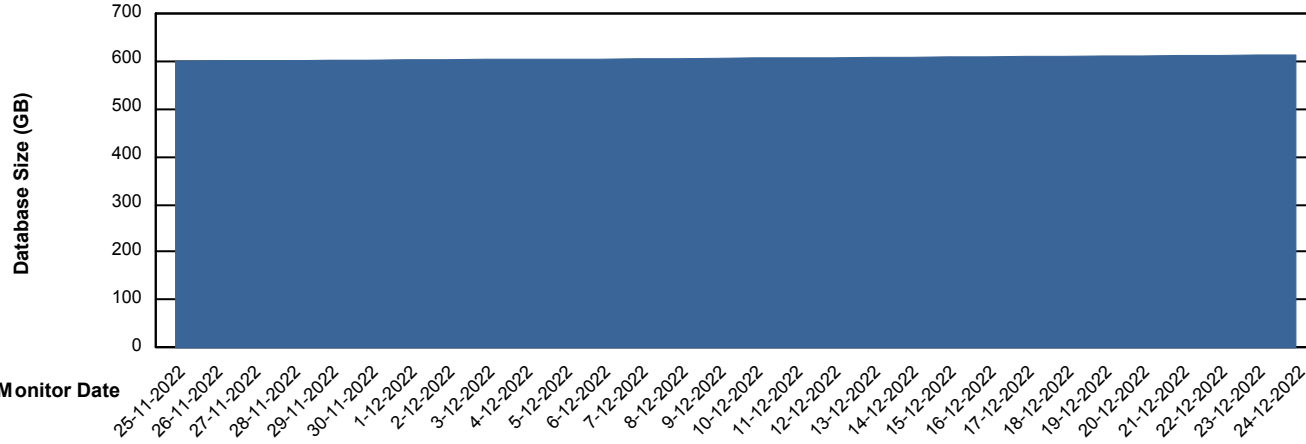

DB Processes Max 300

Weekly SLA Customer Report

Customer CUS_Production
 Database ID 131

DATABASE SIZE CUS_ProdDB_Primary

Database growth over last month

Database Tablespace CUS_ProdDB_Primary

Date	Tablespace Name	Filesize (Gb)	Usedsize (Gb)	Percentage free
24-12-2022	ABSDATA	222	181	18
	INDX	384	323	16
23-12-2022	ABSDATA	222	181	18
	INDX	384	323	16
22-12-2022	ABSDATA	222	181	18
	INDX	384	322	16
21-12-2022	ABSDATA	222	181	18
	INDX	384	322	16
20-12-2022	ABSDATA	222	181	19
	INDX	384	322	16
19-12-2022	ABSDATA	222	180	19
	INDX	384	322	16
18-12-2022	ABSDATA	222	180	19
	INDX	384	321	16