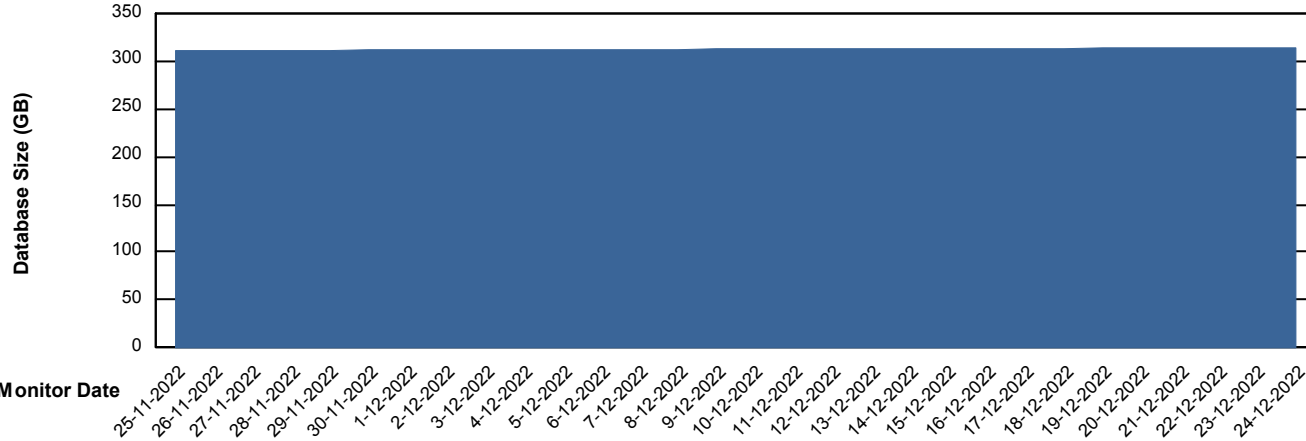

DB Processes Max 1,000

Weekly SLA Customer Report

Customer CLO Production
 Database ID 38

DATABASE SIZE CLODB_PRD_CLO-ORA01

Database growth over last month

Database Tablespace CLODB_PRD_CLO-ORA01

Date	Tablespace Name	Filesize (Gb)	Usedsize (Gb)	Percentage free
24-12-2022	ABSDATA	107	87	18
	INDX	244	202	17
23-12-2022	ABSDATA	107	87	18
	INDX	244	202	17
22-12-2022	ABSDATA	107	87	18
	INDX	244	202	17
21-12-2022	ABSDATA	107	87	18
	INDX	240	201	16
20-12-2022	ABSDATA	107	87	18
	INDX	240	201	16
19-12-2022	ABSDATA	107	87	18
	INDX	240	201	16
18-12-2022	ABSDATA	107	87	18
	INDX	240	201	16