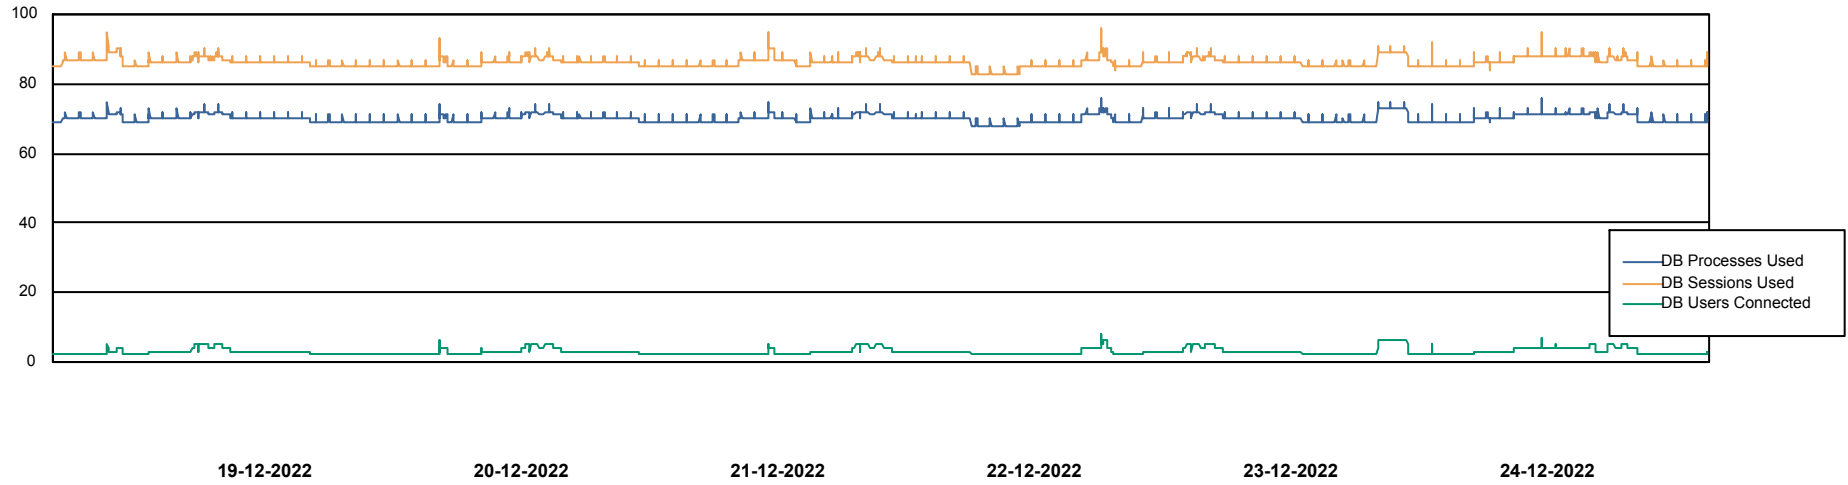

Database Performance AUJ Prod. BI DB (PABSBI1 server)