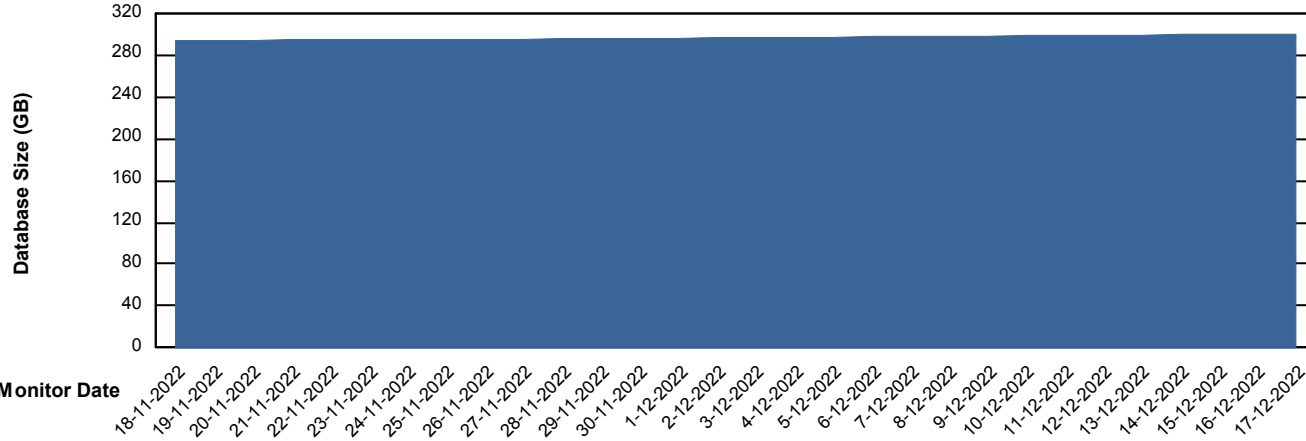

DB Processes Max 300

Weekly SLA Customer Report

Customer NOA_Production
 Database ID 116

DATABASE SIZE NOA_PRD_NovoABS01_DB

Database growth over last month

Database Tablespace NOA_PRD_NovoABS01_DB

Date	Tablespace Name	Filesize (Gb)	Usedsize (Gb)	Percentage free
17-12-2022	ABSDATA	163	113	30
	INDX	222	180	19
16-12-2022	ABSDATA	163	114	30
	INDX	222	180	19
15-12-2022	ABSDATA	163	113	31
	INDX	222	179	19
14-12-2022	ABSDATA	163	113	31
	INDX	222	179	19
13-12-2022	ABSDATA	163	113	31
	INDX	213	179	16
12-12-2022	ABSDATA	163	113	31
	INDX	213	179	16
11-12-2022	ABSDATA	163	113	31
	INDX	213	179	16