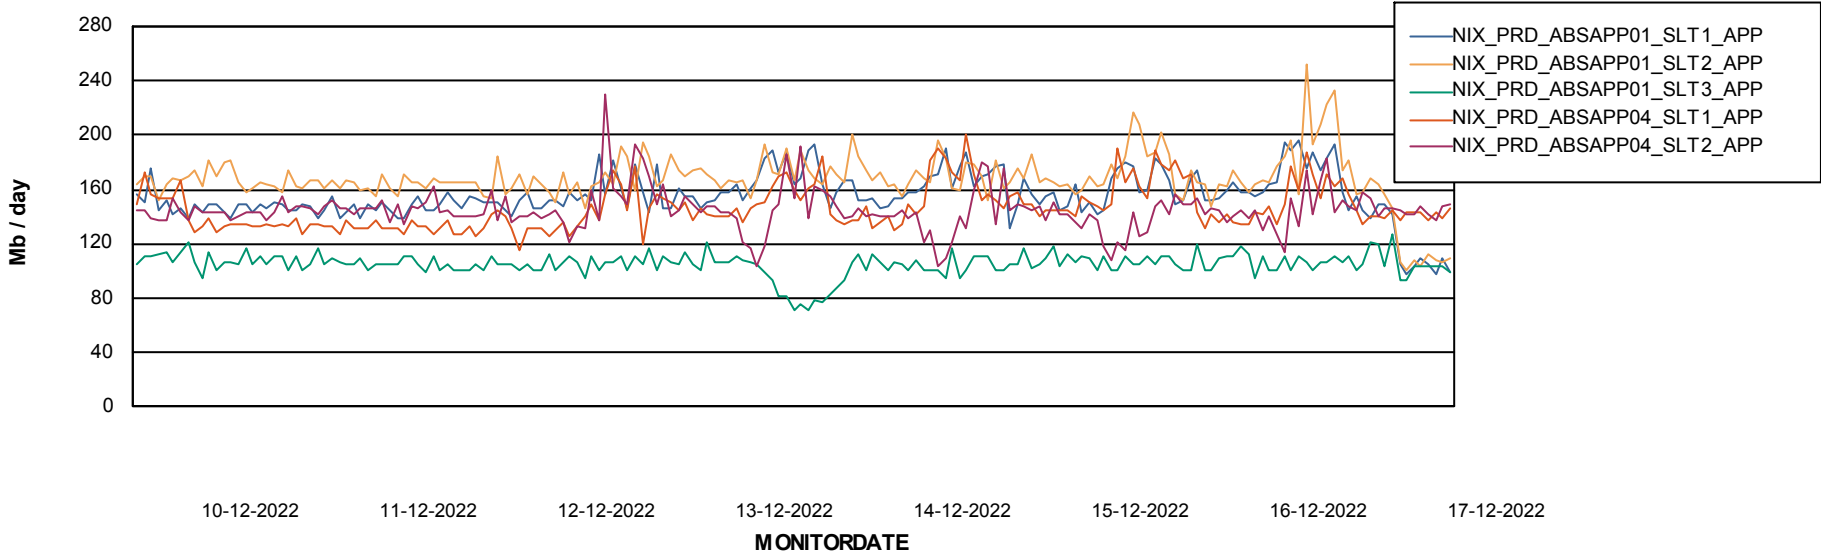

Weekly SLA Customer Report

Customer NIX_Production
 Database ID 51

Database Tablespace NIXDB_Production

Date	Tablespace Name	Filesize (Gb)	Usedsize (Gb)	Percentage free
17-12-2022	ABSDATA	221	180	19
	INDX	276	227	18
16-12-2022	ABSDATA	221	180	19
	INDX	276	226	18
15-12-2022	ABSDATA	221	180	19
	INDX	276	226	18
14-12-2022	ABSDATA	221	180	19
	INDX	276	226	18
13-12-2022	ABSDATA	221	180	19
	INDX	276	226	18
12-12-2022	ABSDATA	221	180	19
	INDX	276	226	18
11-12-2022	ABSDATA	221	179	19
	INDX	276	226	18

Standby Database Health NIX_Production

Recovery lag for last 7 days

Weekly SLA Customer Report

Customer NIX_Production
Database ID 51

ABSSolute Application Server Services

Avg memory used per ABS Server Service