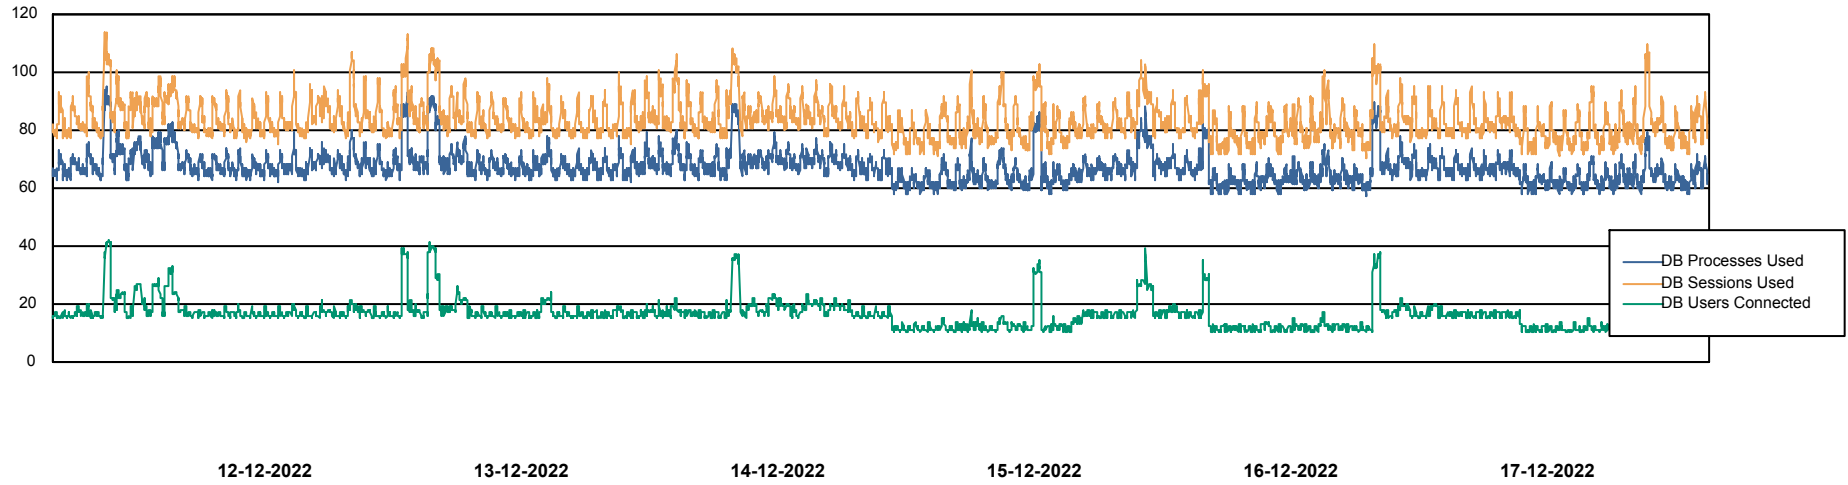

Database Performance NIXDB_BI