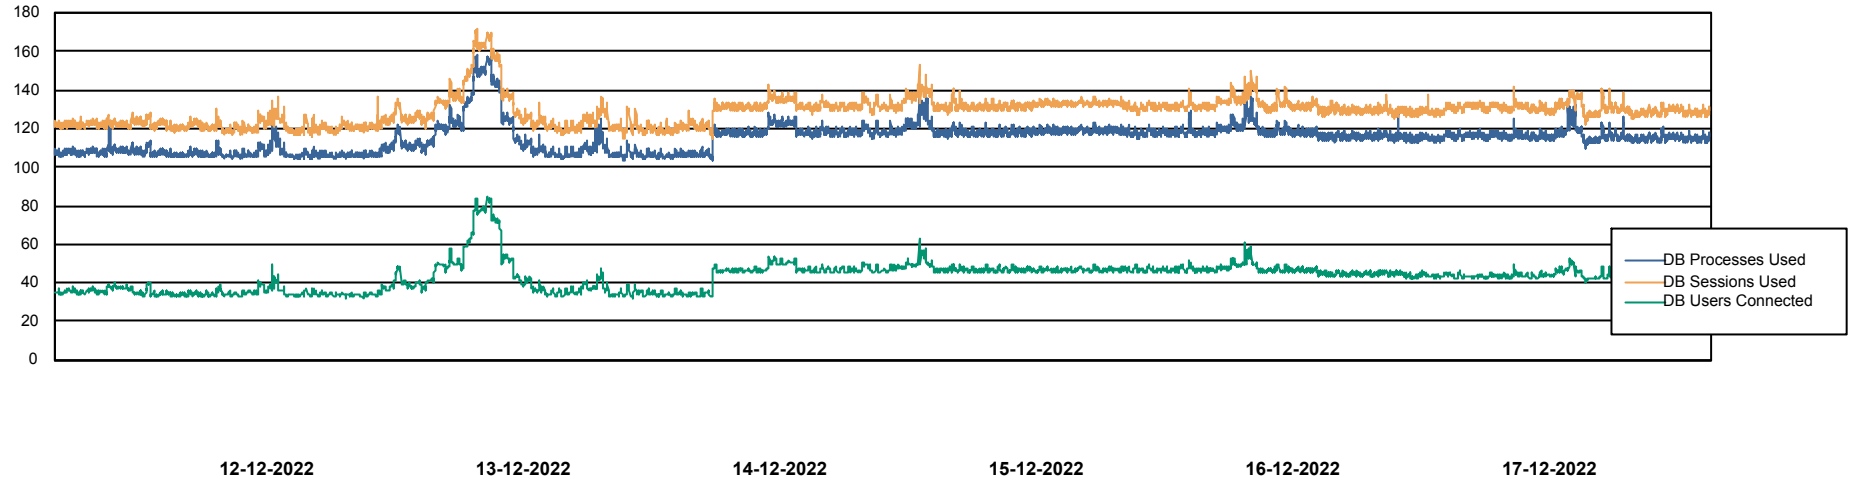

Database Performance LTS_PROD_CLSABSBI01_BI