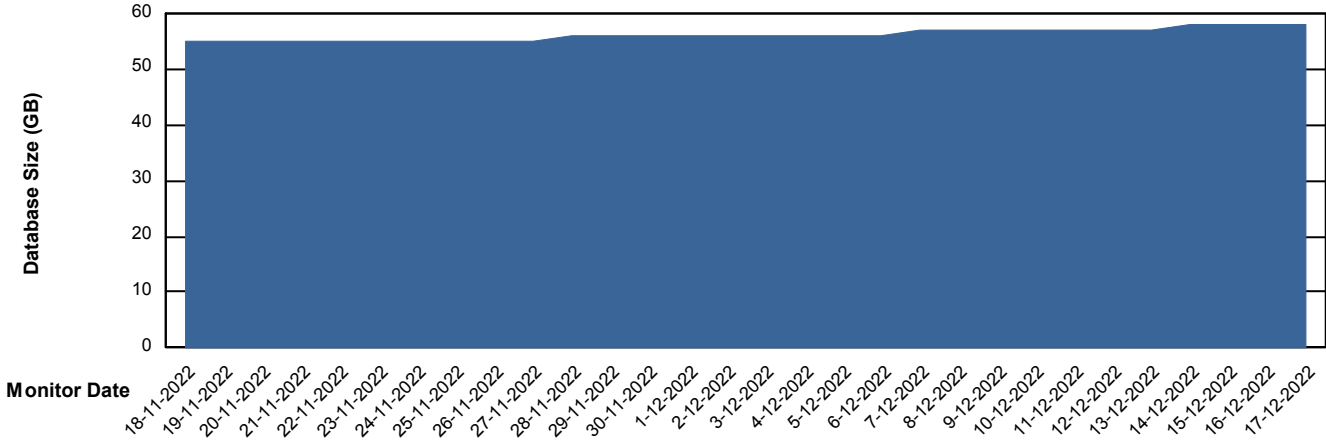

DB Processes Max 1,000

Weekly SLA Customer Report

Customer HUE_Production
 Database ID 154

DATABASE SIZE HUE_PRD_S-ORAPROD2_DB

Database growth over last month

Database Tablespace HUE_PRD_S-ORAPROD2_DB

Date	Tablespace Name	Filesize (Gb)	Usedsize (Gb)	Percentage free
17-12-2022	ABSDATA	64	52	19
	INDX	8	2	71
16-12-2022	ABSDATA	62	52	16
	INDX	8	2	71
15-12-2022	ABSDATA	62	52	16
	INDX	8	2	74
14-12-2022	ABSDATA	62	52	16
	INDX	8	2	74
13-12-2022	ABSDATA	62	52	17
	INDX	8	2	75
12-12-2022	ABSDATA	62	51	17
	INDX	8	2	75
11-12-2022	ABSDATA	62	51	17
	INDX	8	2	75