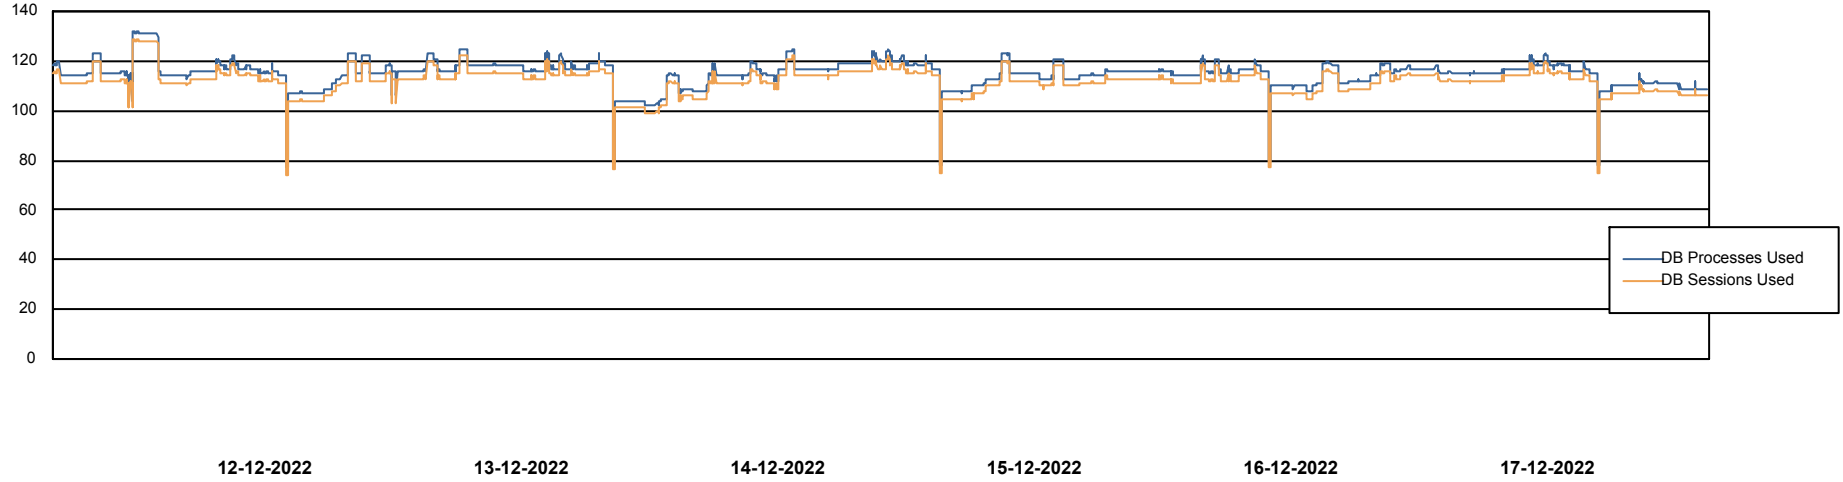

Harddisk Usage DFD_PRD_ORACLE1

	Free disk space on C: (%)	Total disk space on C: (Gb)	Used disk space on C: (Gb)	Free disk space on D: (%)	Total disk space on D: (Gb)	Used disk space on D: (Gb)	Free disk space on E: (%)	Total disk space on E: (Gb)	Used disk space on E: (Gb)	Free disk space on F: (%)
17-12-2022	30	78	55	75	479	120	12	550	481	66
16-12-2022	30	78	55	75	479	120	12	550	482	66
15-12-2022	30	78	55	75	479	120	12	550	482	66
14-12-2022	30	78	55	75	479	120	12	550	482	66
13-12-2022	30	78	55	75	479	120	12	550	481	66
12-12-2022	30	78	55	75	479	120	12	550	481	66
11-12-2022	30	78	55	75	479	120	13	550	481	66

Weekly SLA Customer Report

Customer DFD_Production
Database ID 39

Database Performance DFDDB_Production

DB Processes Max 4
DB Processes Max 600

Weekly SLA Customer Report

Customer DFD_Production
 Database ID 39

DATABASE SIZE DFDDDB_Production

Database growth over last month

Database Tablespace DFDDDB_Production

Date	Tablespace Name	Filesize (Gb)	Usedsize (Gb)	Percentage free
17-12-2022	ABSDATA	83	14	83
	INDX	161	101	37
16-12-2022	ABSDATA	83	14	83
	INDX	161	101	37
15-12-2022	ABSDATA	83	14	83
	INDX	161	101	37
14-12-2022	ABSDATA	83	14	83
	INDX	161	101	37
13-12-2022	ABSDATA	83	13	84
	INDX	161	100	38
12-12-2022	ABSDATA	83	13	85
	INDX	161	99	39
11-12-2022	ABSDATA	83	13	84
	INDX	161	99	39