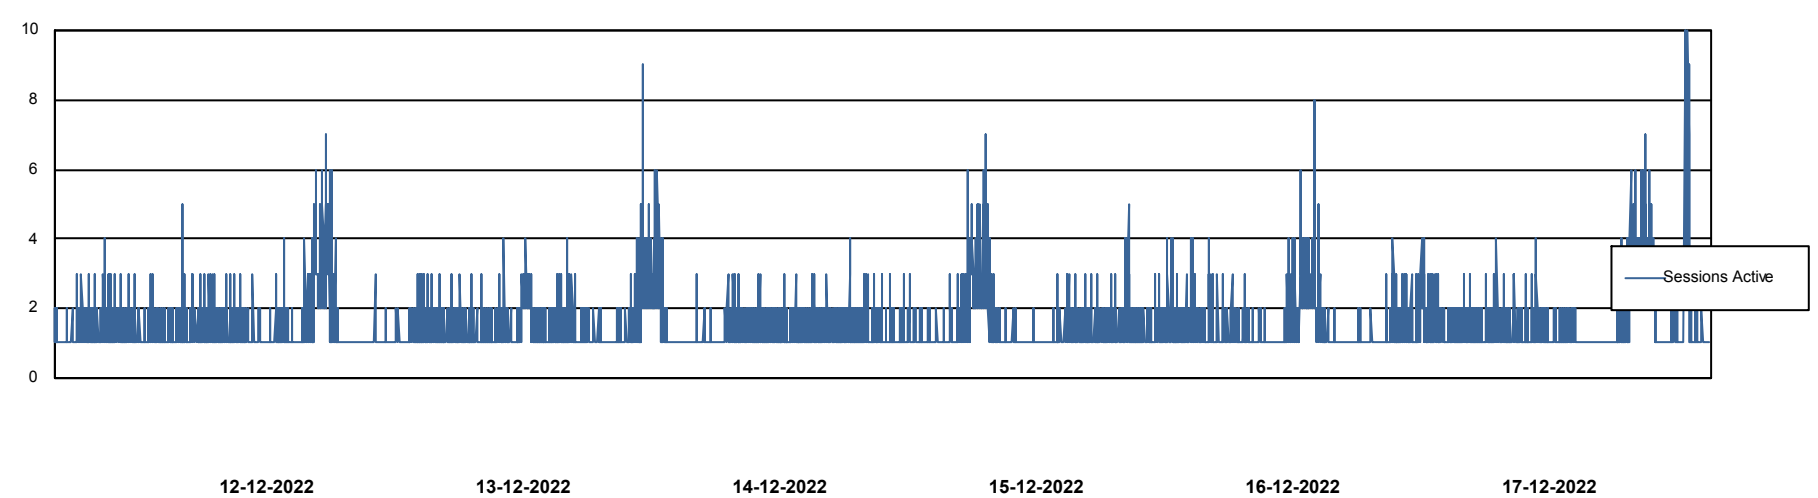

Database Performance CUS_ProdDB_Primary