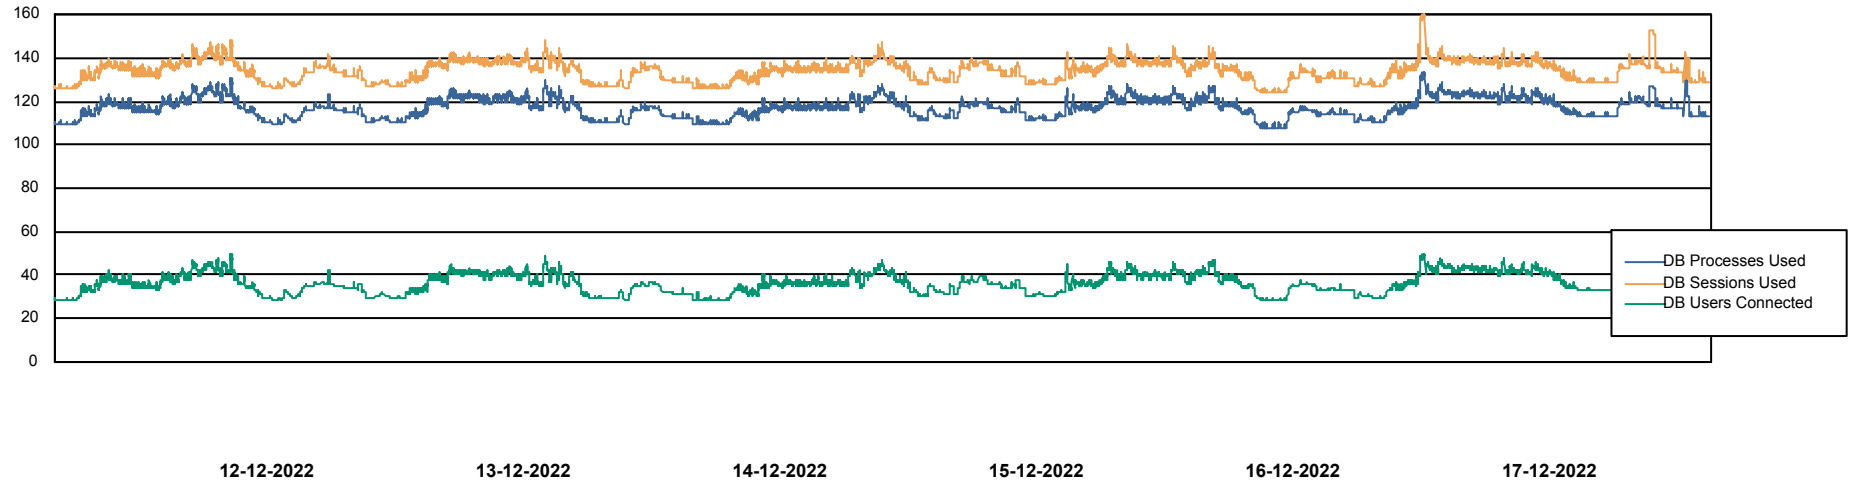

Database Performance CUS_ProdDB_Primary