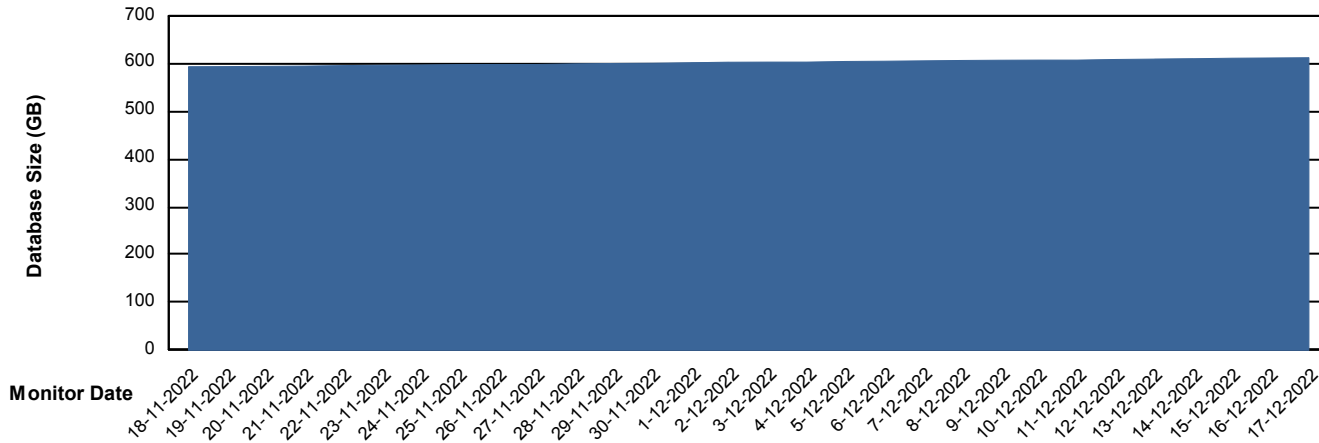

Customer BGG_Production
Database ID 58

DATABASE SIZE BGGDB_BI

Database growth over last month

DATABASE SIZE BGGDB_Production

Database growth over last month

Weekly SLA Customer Report

Customer BGG_Production
Database ID 58

Database Tablespace BGGDB_BI

Date	Tablespace Name	Filesize (Gb)	Usedsize (Gb)	Percentage free
17-12-2022	ABSDATA	188	132	30
	INDX	234	183	22
16-12-2022	ABSDATA	188	132	30
	INDX	234	183	22
15-12-2022	ABSDATA	188	132	30
	INDX	234	182	22
14-12-2022	ABSDATA	188	132	30
	INDX	234	182	22
13-12-2022	ABSDATA	188	131	30
	INDX	234	181	23
12-12-2022	ABSDATA	188	131	30
	INDX	234	181	23
11-12-2022	ABSDATA	188	131	30
	INDX	234	181	23