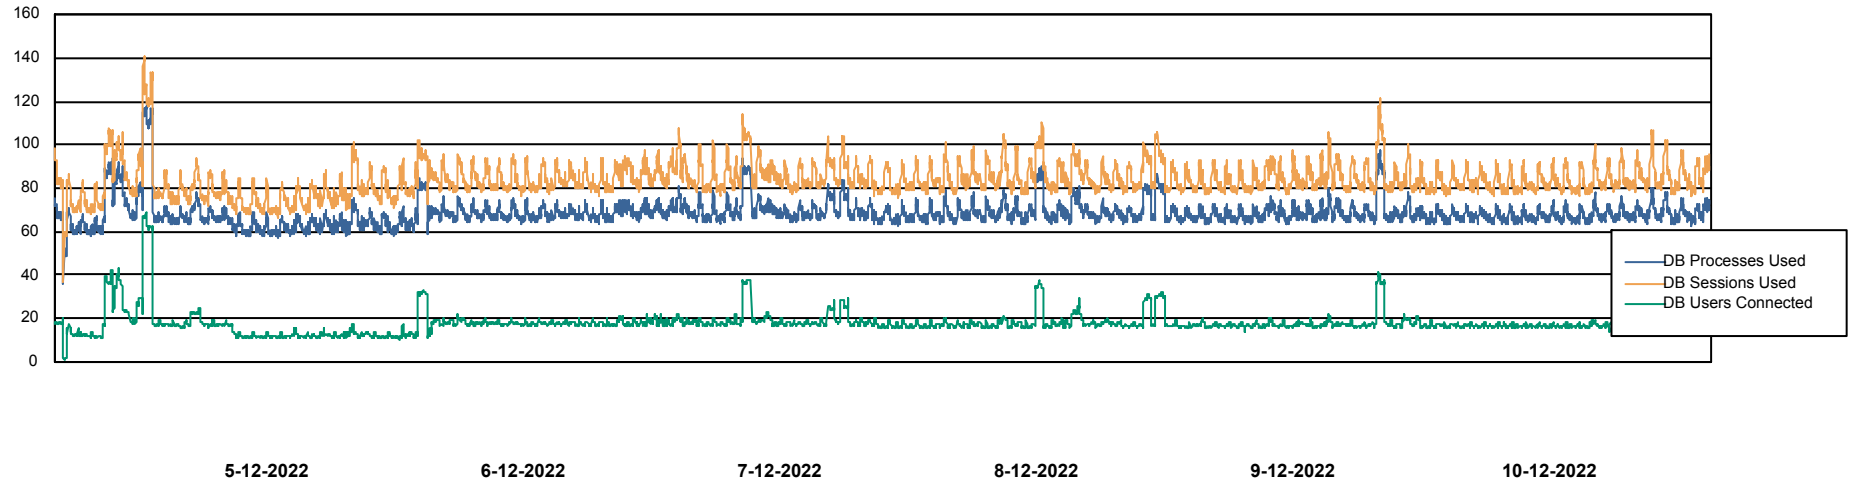

Database Performance NIXDB_BI