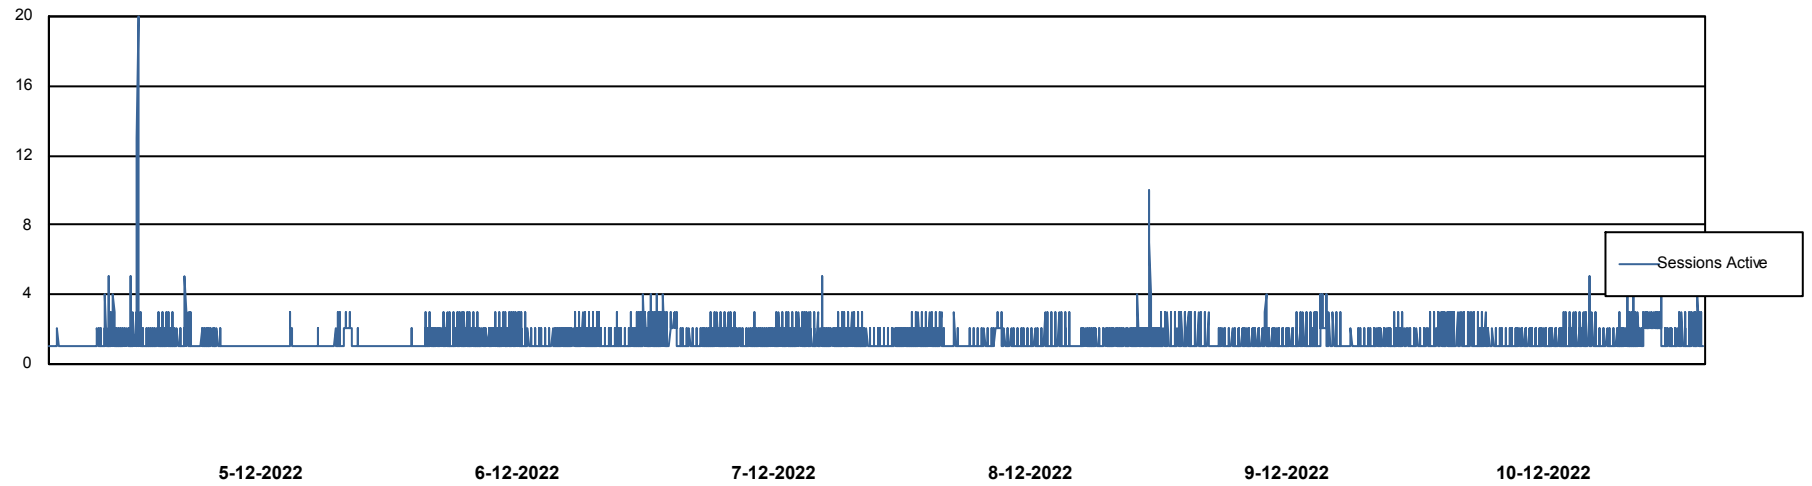

Database Performance NIXDB_BI