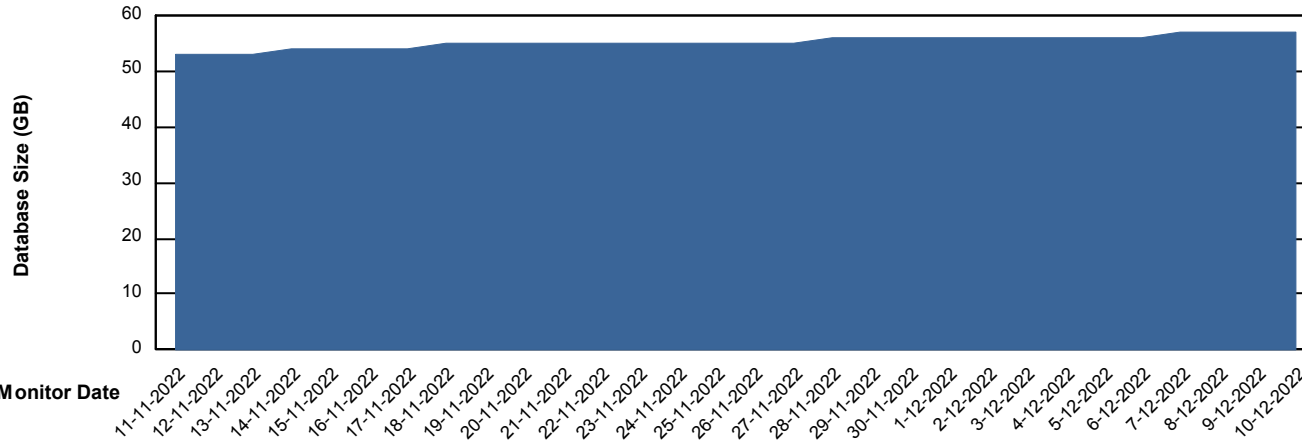

DB Processes Max 1,000

Weekly SLA Customer Report

Customer HUE_Production
 Database ID 154

DATABASE SIZE HUE_PRD_S-ORAPROD2_DB

Database growth over last month

Database Tablespace HUE_PRD_S-ORAPROD2_DB

Date	Tablespace Name	Filesize (Gb)	Usedsize (Gb)	Percentage free
10-12-2022	ABSDATA	62	51	17
	INDX	8	2	75
9-12-2022	ABSDATA	62	51	17
	INDX	8	2	75
8-12-2022	ABSDATA	62	51	17
	INDX	8	2	75
7-12-2022	ABSDATA	62	51	18
	INDX	8	2	75
6-12-2022	ABSDATA	62	51	18
	INDX	8	2	76
5-12-2022	ABSDATA	62	51	18
	INDX	8	2	76
4-12-2022	ABSDATA	62	51	18
	INDX	8	2	76