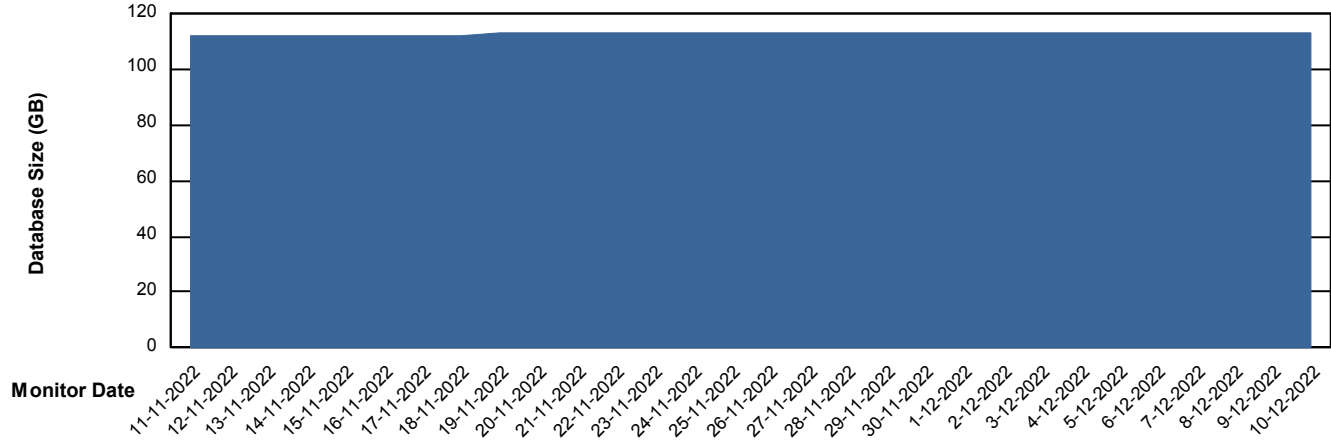

DB Processes Max 1,000

Weekly SLA Customer Report

Customer EUT_Production
Database ID 114

DATABASE SIZE EUT_EUP_PRD_URVINA22T_DB

Database growth over last month

DATABASE SIZE EUT_URM_PRD_URVINA26_DB

Database growth over last month

Weekly SLA Customer Report

Customer EUT_Production
Database ID 114

Database Tablespace EUT_EUP_PRD_URVINA22T_DB

Date	Tablespace Name	Filesize (Gb)	Usedsize (Gb)	Percentage free
10-12-2022	ABSDATA	100	83	17
	INDX	22	18	20
9-12-2022	ABSDATA	100	83	17
	INDX	22	18	20
8-12-2022	ABSDATA	100	83	17
	INDX	22	18	20
7-12-2022	ABSDATA	100	83	17
	INDX	22	18	20
6-12-2022	ABSDATA	100	83	17
	INDX	22	18	20
5-12-2022	ABSDATA	100	83	17
	INDX	22	18	20
4-12-2022	ABSDATA	100	83	17
	INDX	22	18	20