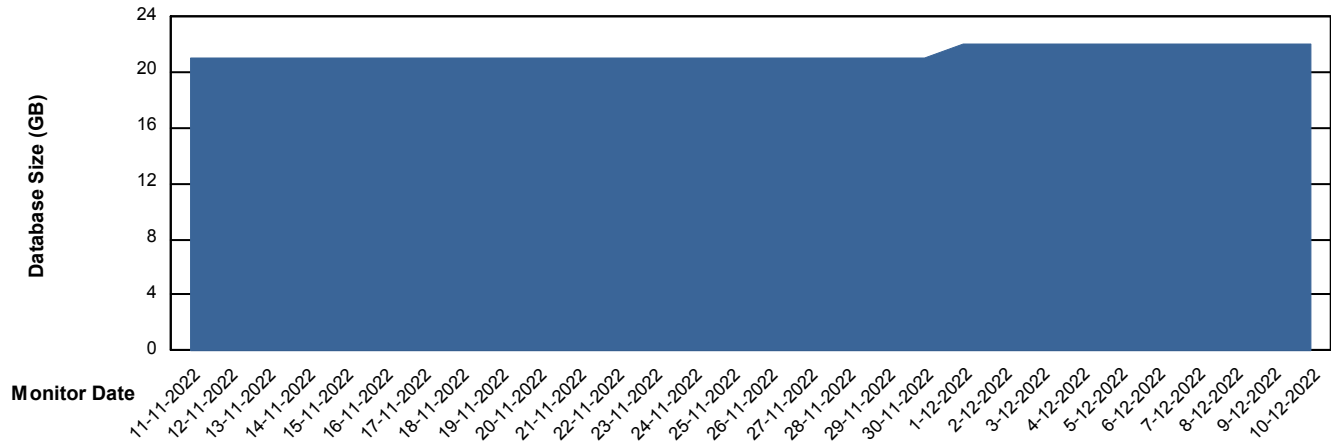

DB Processes Max 1,000

Weekly SLA Customer Report

Customer EUT_Production
Database ID 114

DATABASE SIZE EUT_EUP_PRD_URVINA22T_DB

Database growth over last month

DATABASE SIZE EUT_URM_PRD_URVINA26_DB

Database growth over last month

Weekly SLA Customer Report

Customer EUT_Production
Database ID 114

Database Tablespace EUT_EUP_PRD_URVINA22T_DB

Date	Tablespace Name	Filesize (Gb)	Usedsize (Gb)	Percentage free
10-12-2022	ABSDATA	100	83	17
	INDX	22	18	20
9-12-2022	ABSDATA	100	83	17
	INDX	22	18	20
8-12-2022	ABSDATA	100	83	17
	INDX	22	18	20
7-12-2022	ABSDATA	100	83	17
	INDX	22	18	20
6-12-2022	ABSDATA	100	83	17
	INDX	22	18	20
5-12-2022	ABSDATA	100	83	17
	INDX	22	18	20
4-12-2022	ABSDATA	100	83	17
	INDX	22	18	20