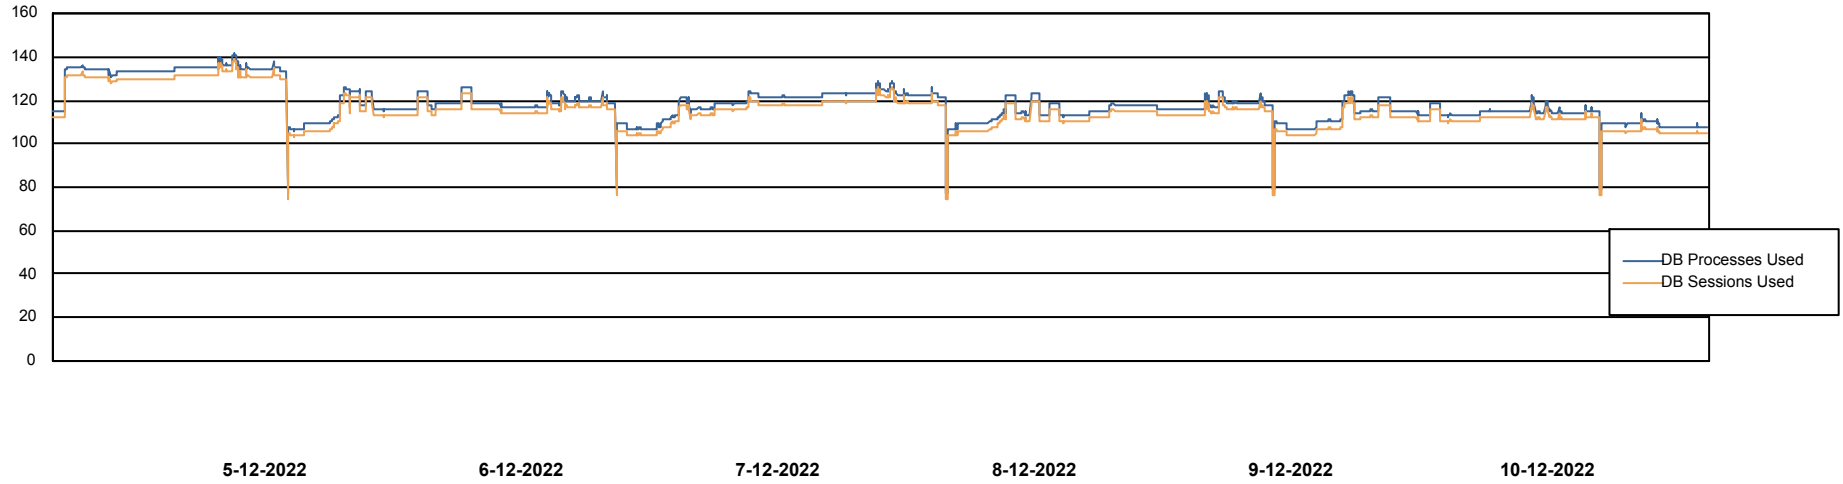

Harddisk Usage DFD_PRD_ORACLE1

	Free disk space on C: (%)	Total disk space on C: (Gb)	Used disk space on C: (Gb)	Free disk space on D: (%)	Total disk space on D: (Gb)	Used disk space on D: (Gb)	Free disk space on E: (%)	Total disk space on E: (Gb)	Used disk space on E: (Gb)	Free disk space on F: (%)
10-12-2022	30	78	55	75	479	120	13	550	480	66
9-12-2022	30	78	55	75	479	120	13	550	481	66
8-12-2022	30	78	55	75	479	120	13	550	481	66
7-12-2022	30	78	55	75	479	120	13	550	481	66
6-12-2022	30	78	55	75	479	120	13	550	480	66
5-12-2022	30	78	55	75	479	120	13	550	480	66
4-12-2022	30	78	55	75	479	120	13	550	480	66

Weekly SLA Customer Report

Customer DFD_Production
Database ID 39

Database Performance DFDDB_Production

DB Processes Max 600
DB Sessions Max 4

Weekly SLA Customer Report

Customer DFD_Production
 Database ID 39

DATABASE SIZE DFDDDB_Production

Database growth over last month

Database Tablespace DFDDDB_Production

Date	Tablespace Name	Filesize (Gb)	Usedsize (Gb)	Percentage free
10-12-2022	ABSDATA	83	13	84
	INDX	161	99	39
9-12-2022	ABSDATA	83	13	85
	INDX	161	99	39
8-12-2022	ABSDATA	83	12	86
	INDX	161	99	39
7-12-2022	ABSDATA	83	12	85
	INDX	161	99	39
6-12-2022	ABSDATA	83	12	86
	INDX	161	98	39
5-12-2022	ABSDATA	83	12	86
	INDX	161	98	39
4-12-2022	ABSDATA	83	12	86
	INDX	161	98	39