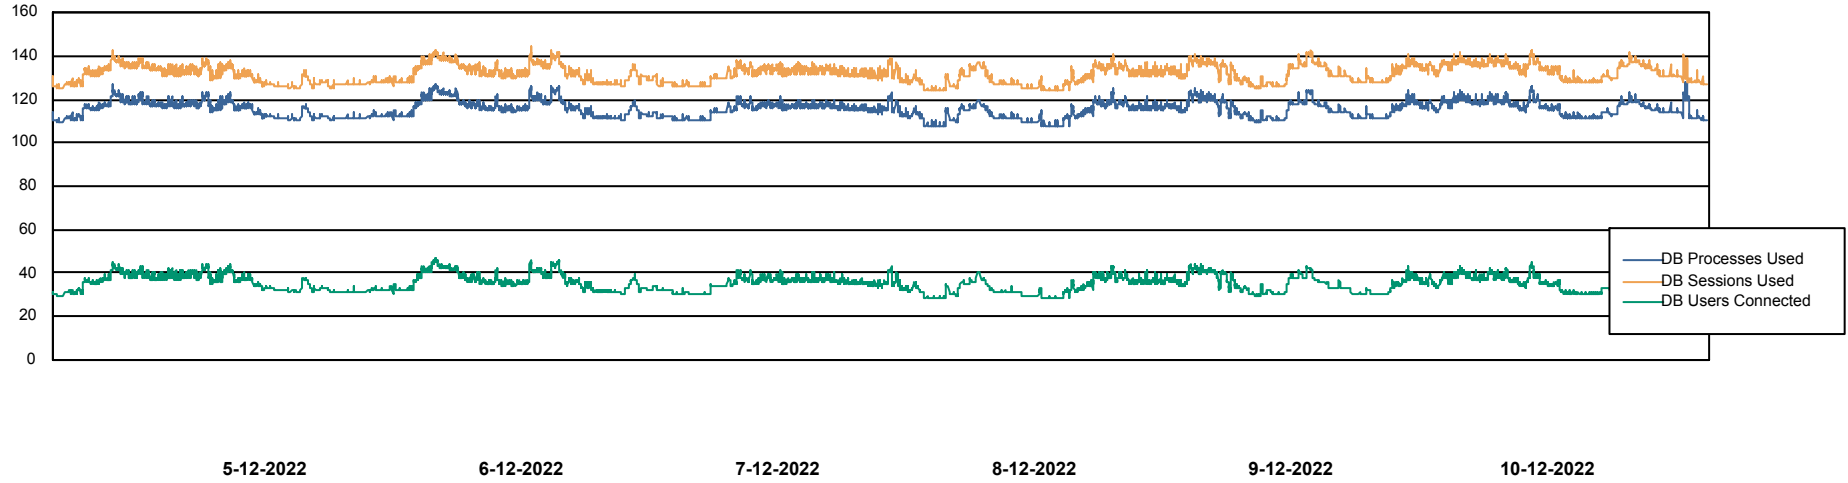

Database Performance CUS_ProdDB_Primary