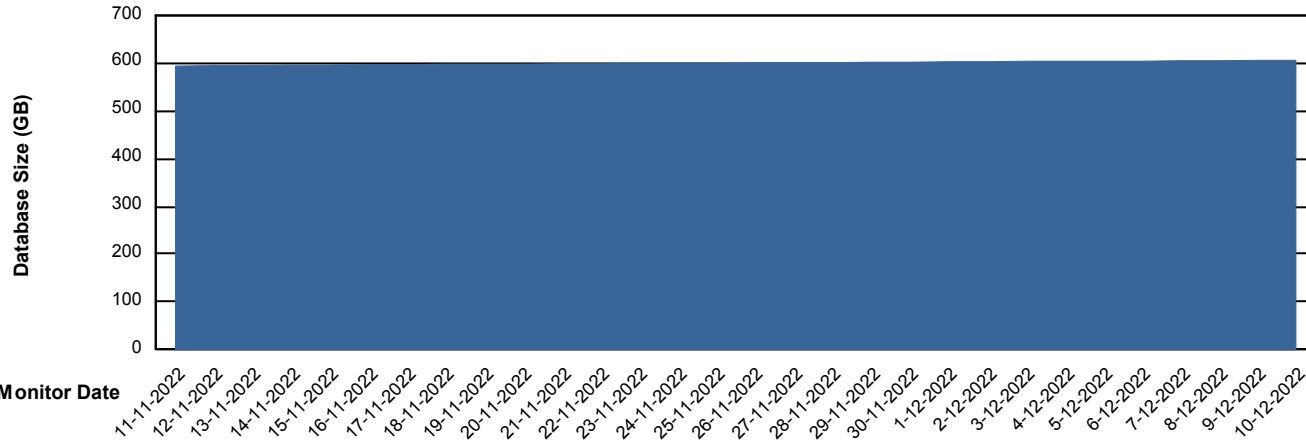

DB Processes Max 300

Weekly SLA Customer Report

Customer CUS_Production
 Database ID 131

DATABASE SIZE CUS_ProdDB_Primary

Database growth over last month

Database Tablespace CUS_ProdDB_Primary

Date	Tablespace Name	Filesize (Gb)	Usedsize (Gb)	Percentage free
10-12-2022	ABSDATA	214	179	16
	INDX	384	319	17
9-12-2022	ABSDATA	214	179	16
	INDX	384	319	17
8-12-2022	ABSDATA	214	179	16
	INDX	384	319	17
7-12-2022	ABSDATA	214	179	16
	INDX	384	319	17
6-12-2022	ABSDATA	214	179	16
	INDX	384	318	17
5-12-2022	ABSDATA	214	179	17
	INDX	384	318	17
4-12-2022	ABSDATA	214	179	16
	INDX	384	318	17