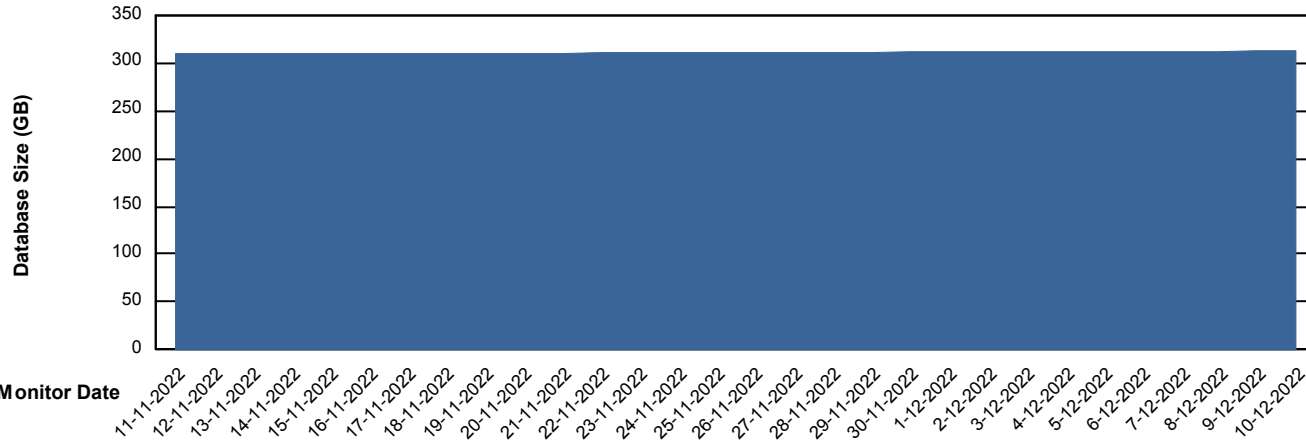

DB Processes Max 1,000

Weekly SLA Customer Report

Customer CLO Production
 Database ID 38

DATABASE SIZE CLODB_PRD_CLO-ORA01

Database growth over last month

Database Tablespace CLODB_PRD_CLO-ORA01

Date	Tablespace Name	Filesize (Gb)	Usedsize (Gb)	Percentage free
10-12-2022	ABSDATA	107	87	19
	INDX	240	200	17
9-12-2022	ABSDATA	107	87	19
	INDX	240	200	17
8-12-2022	ABSDATA	107	87	19
	INDX	240	200	17
7-12-2022	ABSDATA	107	87	19
	INDX	240	200	17
6-12-2022	ABSDATA	107	87	19
	INDX	240	200	17
5-12-2022	ABSDATA	107	87	19
	INDX	240	200	17
4-12-2022	ABSDATA	107	87	19
	INDX	240	200	17