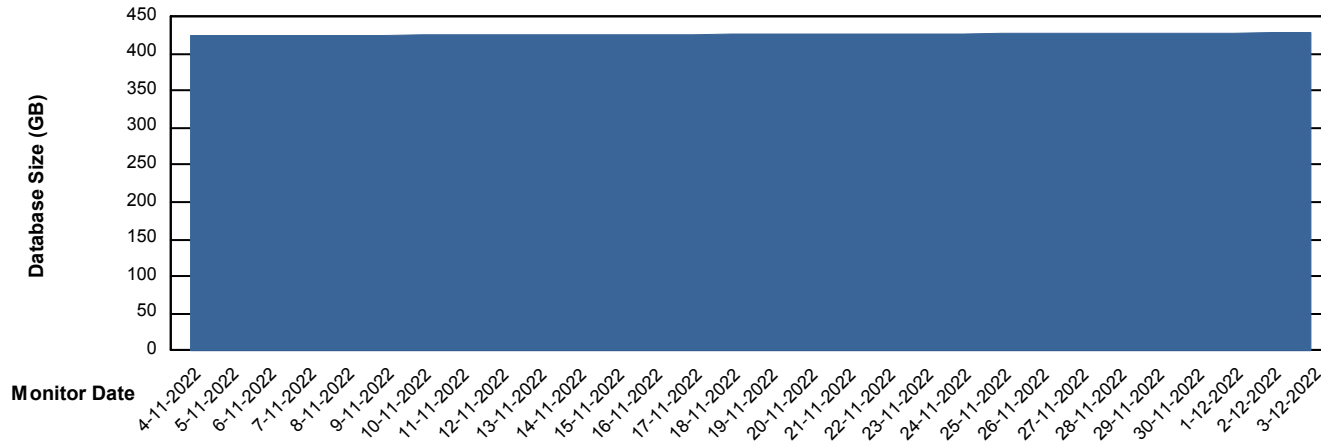

Customer NIX_Production
Database ID 51

Database Performance NIXDB_Standby

DB Processes Max 300

Weekly SLA Customer Report

Customer NIX_Production
Database ID 51

DATABASE SIZE NIXDB_BI

Database growth over last month

DATABASE SIZE NIXDB_Production

Database growth over last month

Weekly SLA Customer Report

Customer NIX_Production
Database ID 51

Database Tablespace NIXDB_BI

Date	Tablespace Name	Filesize (Gb)	Usedsize (Gb)	Percentage free
3-12-2022	ABSDATA	97	78	20
	INDX	132	109	18
2-12-2022	ABSDATA	97	77	20
	INDX	132	109	18
1-12-2022	ABSDATA	97	77	20
	INDX	132	109	18
30-11-2022	ABSDATA	97	77	20
	INDX	132	109	18
29-11-2022	ABSDATA	97	77	20
	INDX	132	109	18
28-11-2022	ABSDATA	97	77	20
	INDX	129	108	16
27-11-2022	ABSDATA	97	77	20
	INDX	129	108	16