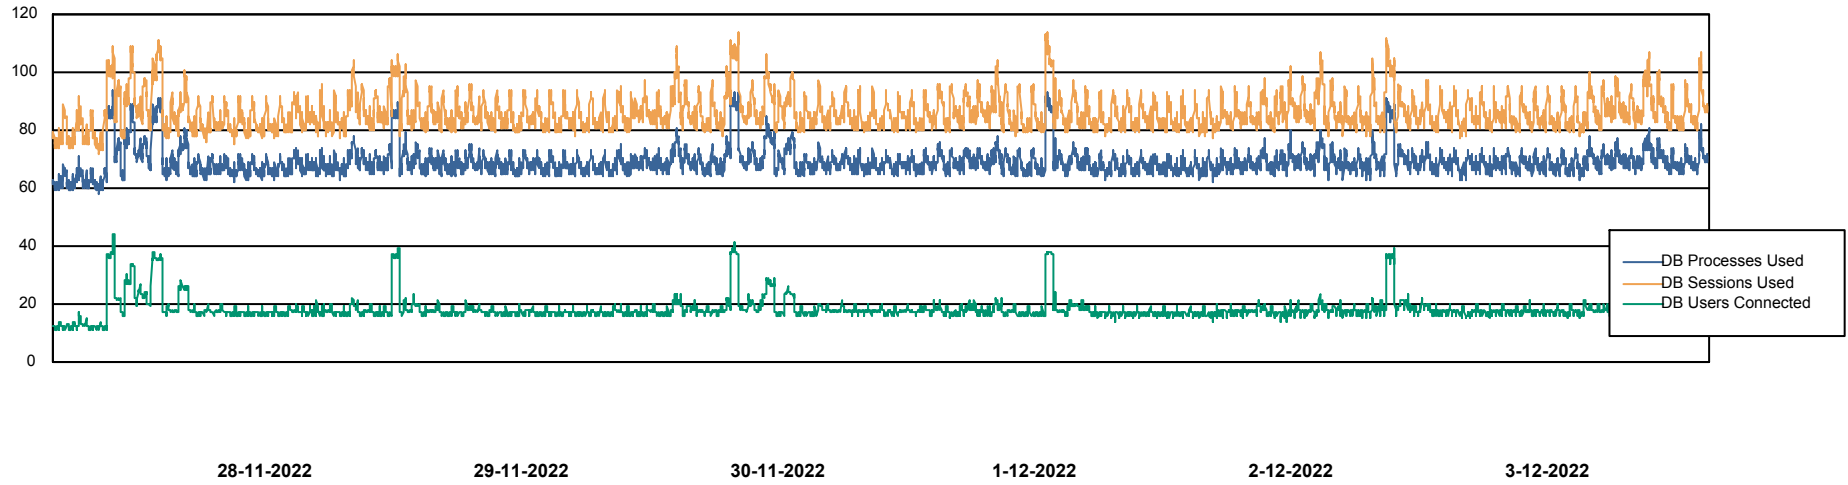

Database Performance NIXDB_BI