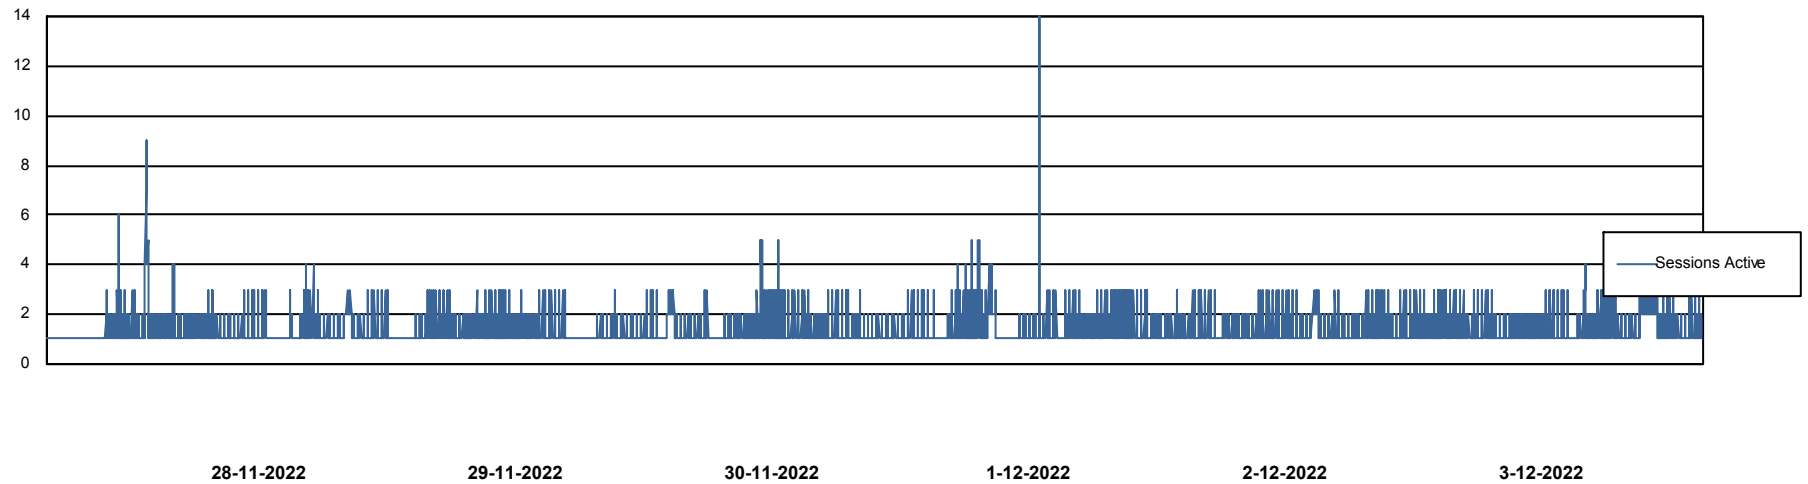

Database Performance NIXDB_BI