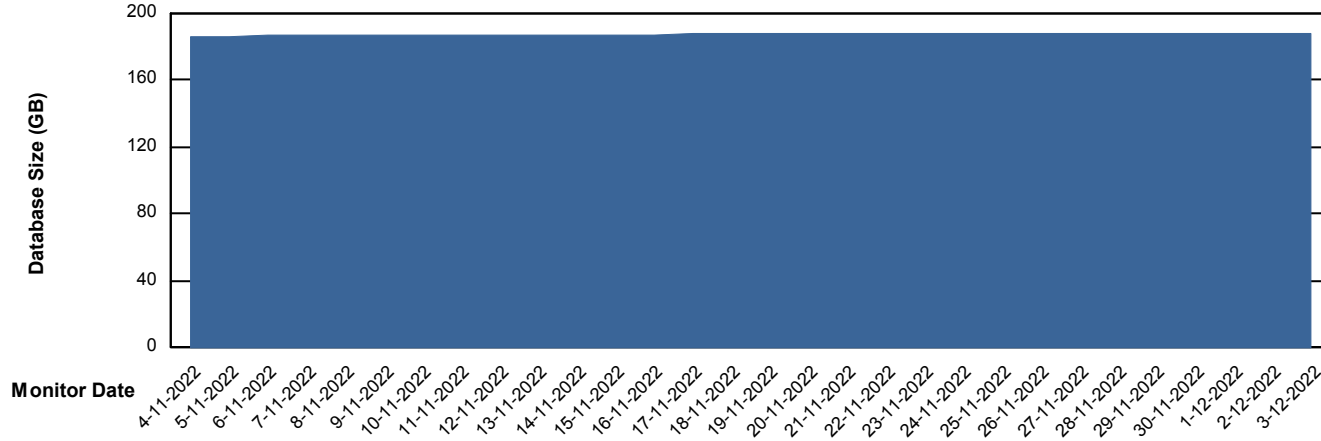

Customer NIX_Production
Database ID 51

Database Performance NIXDB_Standby

DB Processes Max 300

Weekly SLA Customer Report

Customer NIX_Production
Database ID 51

DATABASE SIZE NIXDB_BI

Database growth over last month

DATABASE SIZE NIXDB_Production

Database growth over last month

Weekly SLA Customer Report

Customer NIX_Production
Database ID 51

Database Tablespace NIXDB_BI

Date	Tablespace Name	Filesize (Gb)	Usedsize (Gb)	Percentage free
3-12-2022	ABSDATA	97	78	20
	INDX	132	109	18
2-12-2022	ABSDATA	97	77	20
	INDX	132	109	18
1-12-2022	ABSDATA	97	77	20
	INDX	132	109	18
30-11-2022	ABSDATA	97	77	20
	INDX	132	109	18
29-11-2022	ABSDATA	97	77	20
	INDX	132	109	18
28-11-2022	ABSDATA	97	77	20
	INDX	129	108	16
27-11-2022	ABSDATA	97	77	20
	INDX	129	108	16