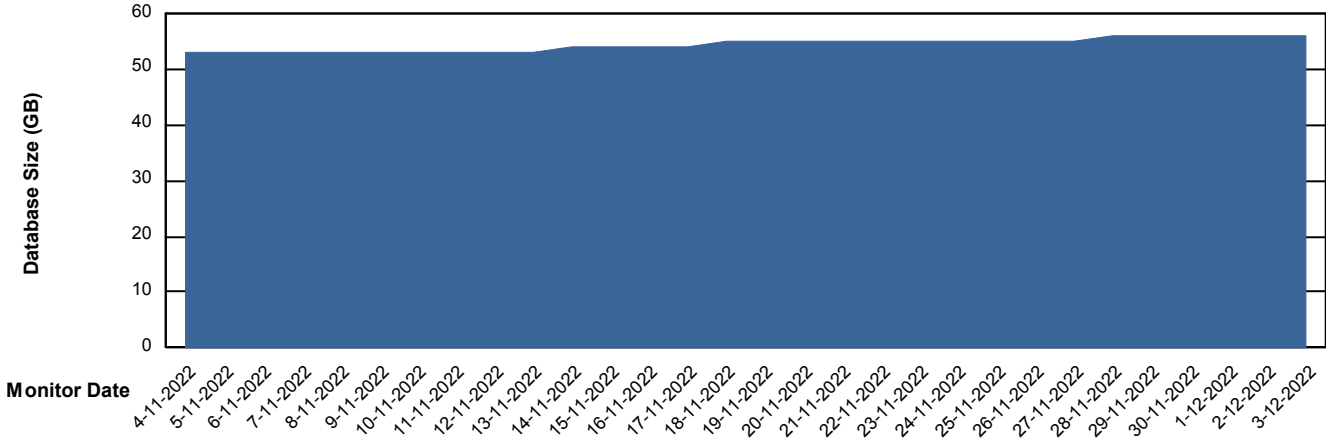

DB Processes Max 1,000

Weekly SLA Customer Report

Customer HUE_Production
 Database ID 154

DATABASE SIZE HUE_PRD_S-ORAPROD2_DB

Database growth over last month

Database Tablespace HUE_PRD_S-ORAPROD2_DB

Date	Tablespace Name	Filesize (Gb)	Usedsize (Gb)	Percentage free
3-12-2022	ABSDATA	62	51	18
	INDX	8	2	76
2-12-2022	ABSDATA	62	51	18
	INDX	8	2	76
1-12-2022	ABSDATA	60	50	16
	INDX	8	2	76
30-11-2022	ABSDATA	60	50	16
	INDX	8	2	76
29-11-2022	ABSDATA	60	50	16
	INDX	8	2	76
28-11-2022	ABSDATA	60	50	17
	INDX	8	2	76
27-11-2022	ABSDATA	60	50	17
	INDX	8	2	77