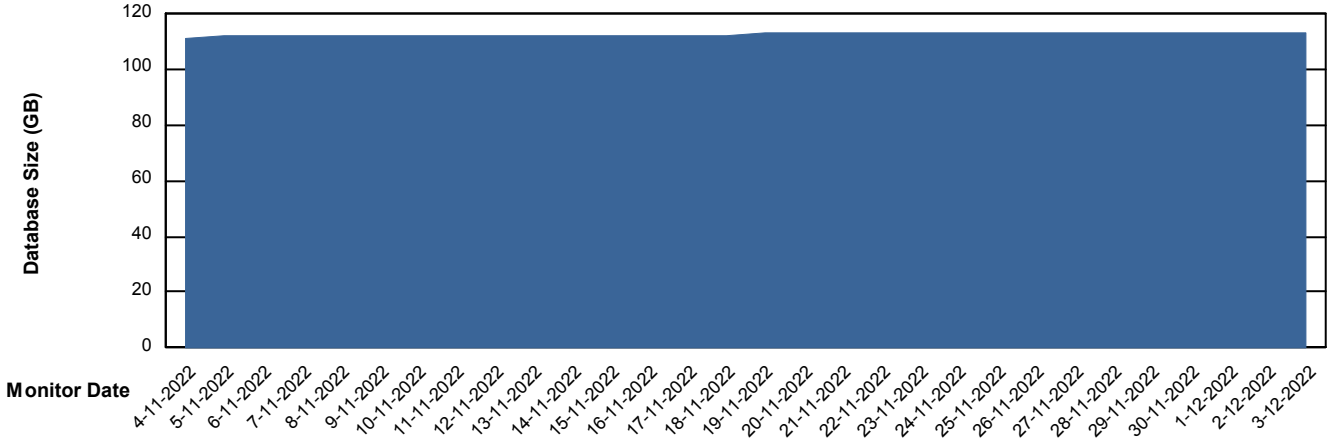

DB Processes Max 1,000

Weekly SLA Customer Report

Customer EUT_Production
Database ID 114

DATABASE SIZE EUT_EUP_PRD_URVINA22T_DB

Database growth over last month

DATABASE SIZE EUT_URM_PRD_URVINA26_DB

Database growth over last month

Weekly SLA Customer Report

Customer EUT_Production
Database ID 114

Database Tablespace EUT_EUP_PRD_URVINA22T_DB

Date	Tablespace Name	Filesize (Gb)	Usedsize (Gb)	Percentage free
3-12-2022	ABSDATA	100	83	17
	INDX	22	18	20
2-12-2022	ABSDATA	100	83	17
	INDX	22	18	20
1-12-2022	ABSDATA	100	83	17
	INDX	22	18	20
30-11-2022	ABSDATA	100	83	17
	INDX	22	18	20
29-11-2022	ABSDATA	100	83	17
	INDX	22	18	20
28-11-2022	ABSDATA	100	83	17
	INDX	22	18	20
27-11-2022	ABSDATA	100	83	17
	INDX	22	18	20