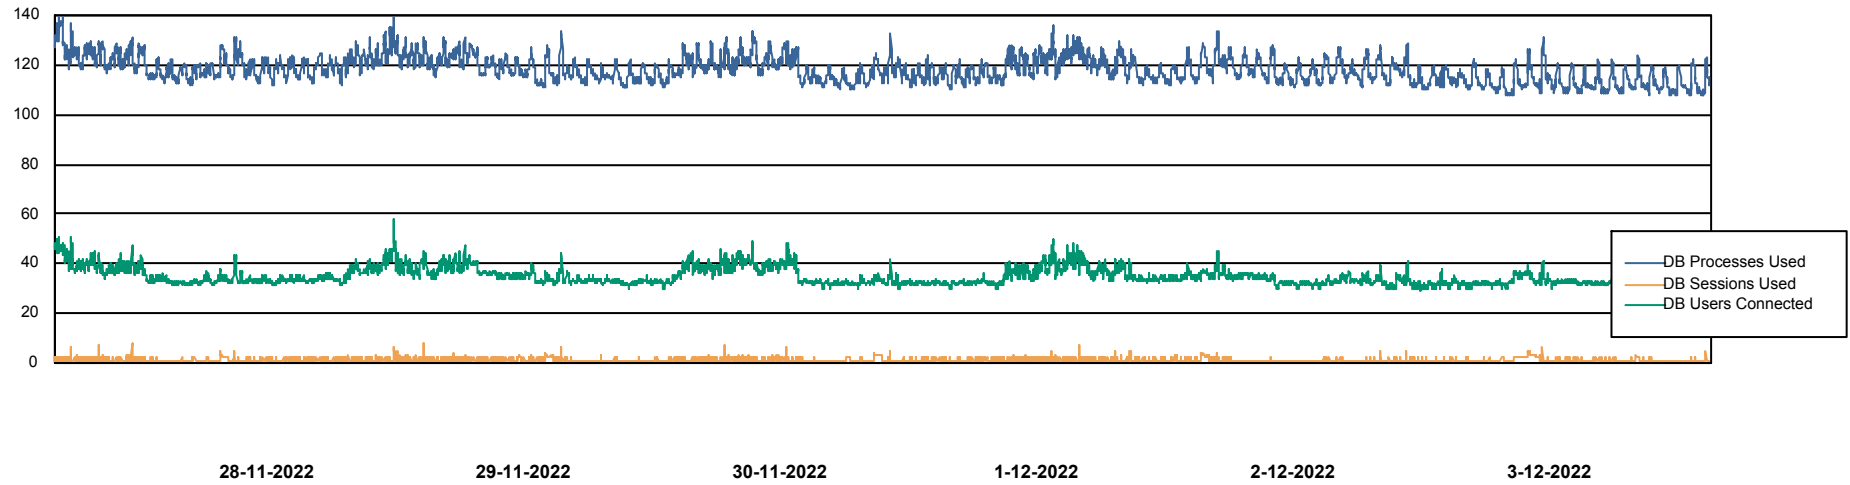

Harddisk Usage EUT_URM_PROD_URVINA26

	Free disk space on C: (%)	Total disk space on C: (Gb)	Used disk space on C: (Gb)	Free disk space on E: (%)	Total disk space on E: (Gb)	Used disk space on E: (Gb)
3-12-2022	36	150	96	69	300	94
2-12-2022	36	150	96	69	300	92
1-12-2022	36	150	96	70	300	91
30-11-2022	36	150	96	70	300	89
29-11-2022	36	150	96	71	300	87
28-11-2022	36	150	96	72	300	85
27-11-2022	36	150	96	72	300	85

Weekly SLA Customer Report

Customer EUT_Production
Database ID 114

Database Performance EUT_EUP_PRD_URVINA22T_DB

DB Processes Max 500

Weekly SLA Customer Report

Customer EUT_Production
Database ID 114

Database Performance EUT_URM_PRD_URVINA26_DB