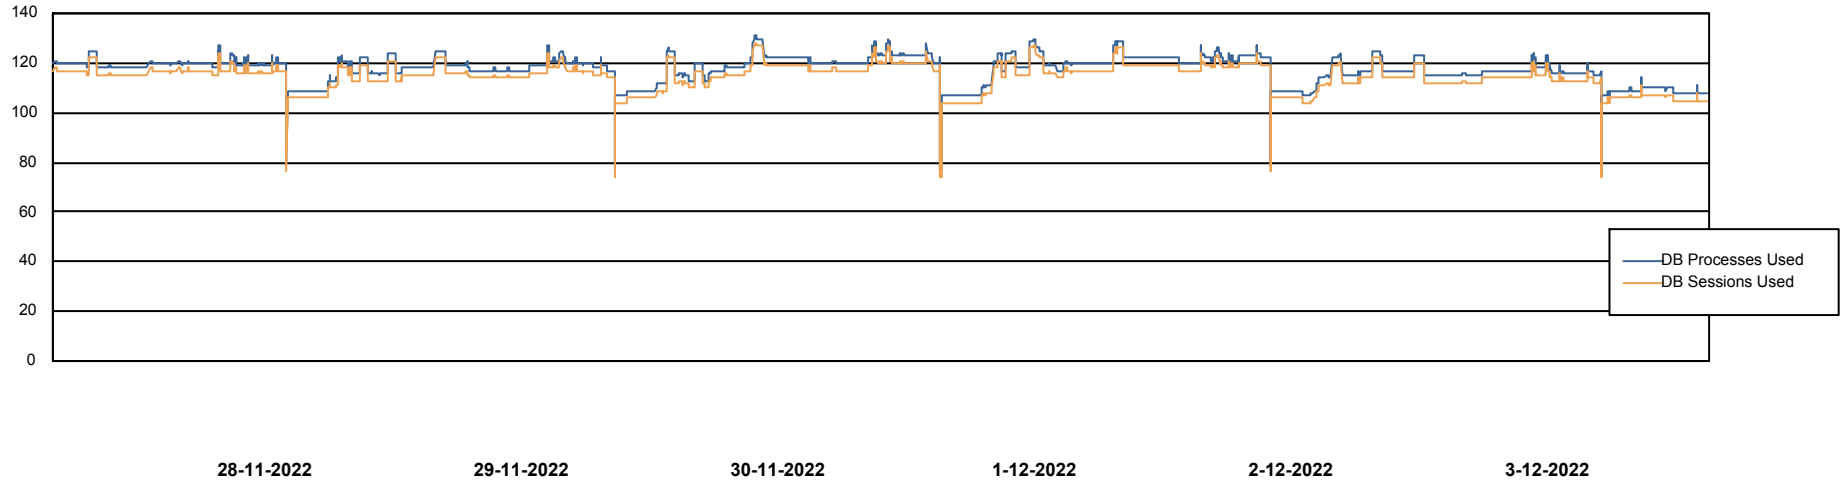

Harddisk Usage DFD_PRD_ORACLE1

	Free disk space on C: (%)	Total disk space on C: (Gb)	Used disk space on C: (Gb)	Free disk space on D: (%)	Total disk space on D: (Gb)	Used disk space on D: (Gb)	Free disk space on E: (%)	Total disk space on E: (Gb)	Used disk space on E: (Gb)	Free disk space on F: (%)
3-12-2022	30	78	55	75	479	120	13	550	480	66
2-12-2022	30	78	55	75	479	120	13	550	480	66
1-12-2022	30	78	55	75	479	120	13	550	480	66
30-11-2022	30	78	55	75	479	120	13	550	480	66
29-11-2022	30	78	55	75	479	120	13	550	480	66
28-11-2022	30	78	55	75	479	120	13	550	480	66
27-11-2022	30	78	55	75	479	120	13	550	480	66

Weekly SLA Customer Report

Customer DFD_Production
Database ID 39

Database Performance DFDDB_Production

DB Processes Max 4
DB Processes Max 600

Weekly SLA Customer Report

Customer DFD_Production
 Database ID 39