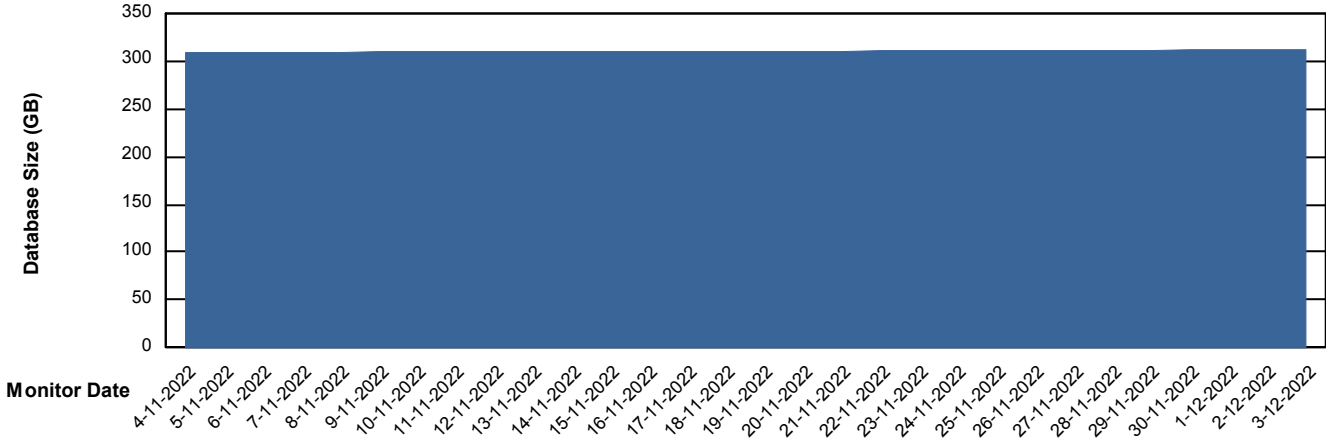

DB Processes Max 1,000

Weekly SLA Customer Report

Customer CLO Production
 Database ID 38

DATABASE SIZE CLODB_PRD_CLO-ORA01

Database growth over last month

Database Tablespace CLODB_PRD_CLO-ORA01

Date	Tablespace Name	Filesize (Gb)	Usedsize (Gb)	Percentage free
3-12-2022	ABSDATA	107	87	19
	INDX	240	200	17
2-12-2022	ABSDATA	107	87	19
	INDX	240	200	17
1-12-2022	ABSDATA	107	87	19
	INDX	240	200	17
30-11-2022	ABSDATA	107	87	19
	INDX	240	199	17
29-11-2022	ABSDATA	107	87	19
	INDX	240	199	17
28-11-2022	ABSDATA	107	87	19
	INDX	240	199	17
27-11-2022	ABSDATA	107	87	19
	INDX	240	199	17