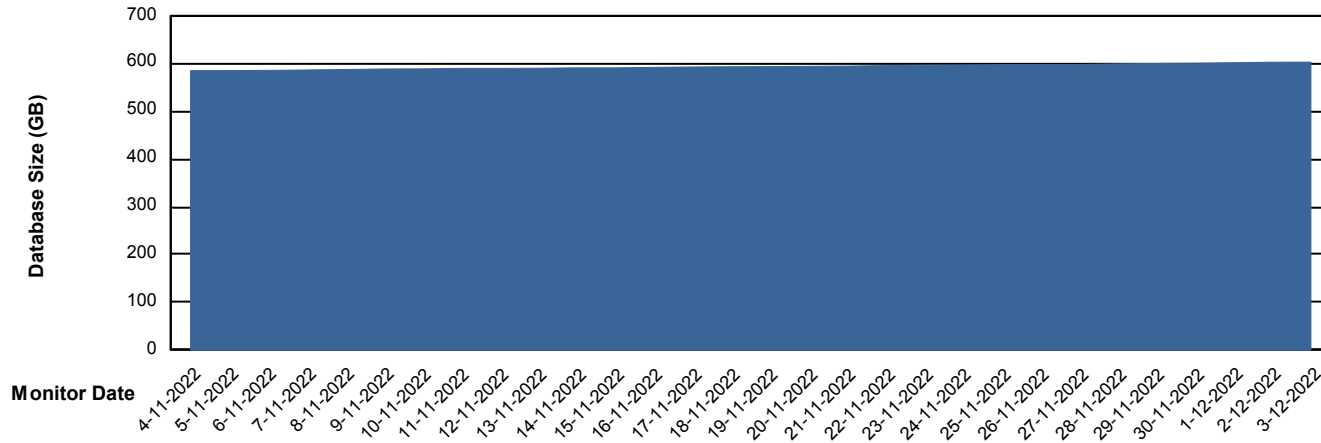

Customer BGG_Production
Database ID 58

DATABASE SIZE BGGDB_BI

Database growth over last month

DATABASE SIZE BGGDB_Production

Database growth over last month

Weekly SLA Customer Report

Customer BGG_Production
 Database ID 58

Database Tablespace BGGDB_BI

Date	Tablespace Name	Filesize (Gb)	Usedsize (Gb)	Percentage free
3-12-2022	ABSDATA	188	129	31
	INDX	234	178	24
2-12-2022	ABSDATA	188	129	31
	INDX	234	178	24
1-12-2022	ABSDATA	188	129	31
	INDX	234	178	24
30-11-2022	ABSDATA	188	128	32
	INDX	234	178	24
29-11-2022	ABSDATA	188	128	32
	INDX	234	177	24
28-11-2022	ABSDATA	188	128	32
	INDX	234	176	25
27-11-2022	ABSDATA	188	127	32
	INDX	234	176	25