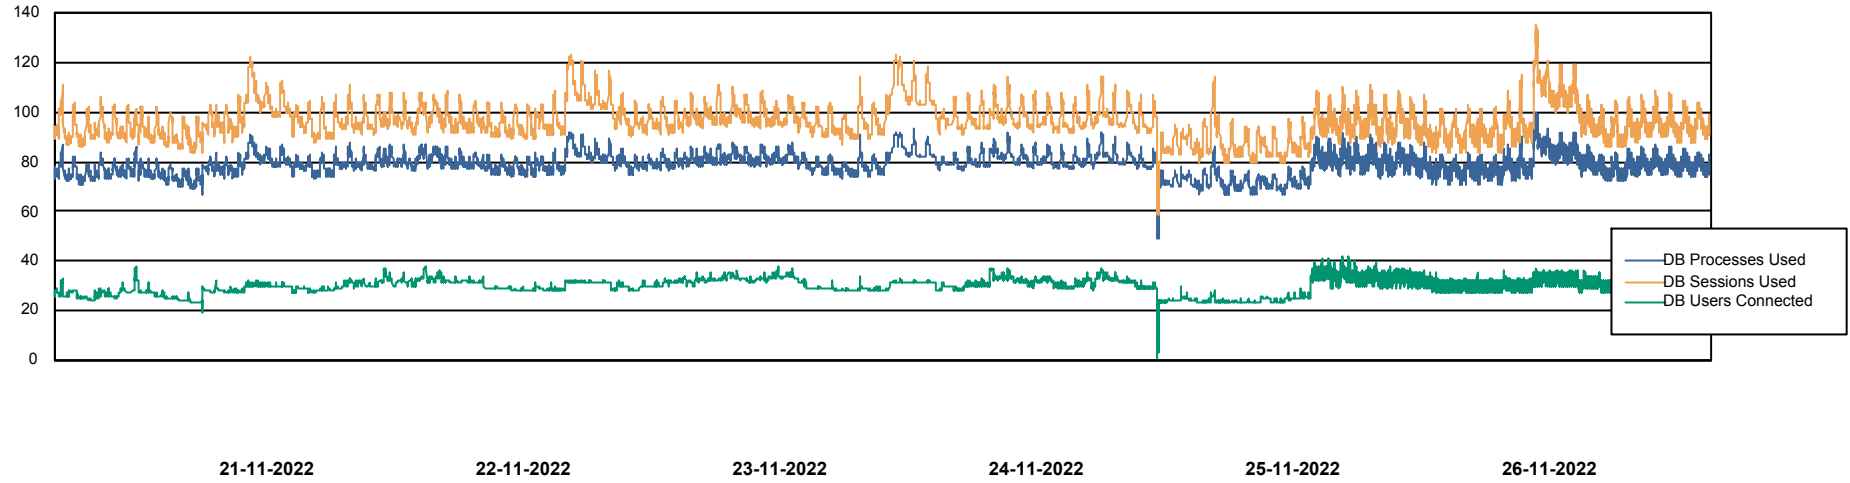

Weekly SLA Customer Report

Customer VEN_Production
 Database ID 35

Harddisk Usage VEN_PRD_VENABS08_BI

	Free disk space on C: (%)	Total disk space on C: (Gb)	Used disk space on C: (Gb)	Free disk space on D: (%)	Total disk space on D: (Gb)	Used disk space on D: (Gb)
26-11-2022	42	102	59	20	601	478
25-11-2022	42	102	59	20	601	478
24-11-2022	41	102	60	20	601	478
23-11-2022	41	102	60	20	601	478
22-11-2022	41	102	60	20	601	478
21-11-2022	41	102	60	20	601	478
20-11-2022	43	102	58	20	601	478

Weekly SLA Customer Report

Customer VEN_Production
Database ID 35

Database Performance VENDB_Production

Weekly SLA Customer Report

Customer VEN_Production
Database ID 35

Database Performance VENDB_Standby

DB Processes Max 300