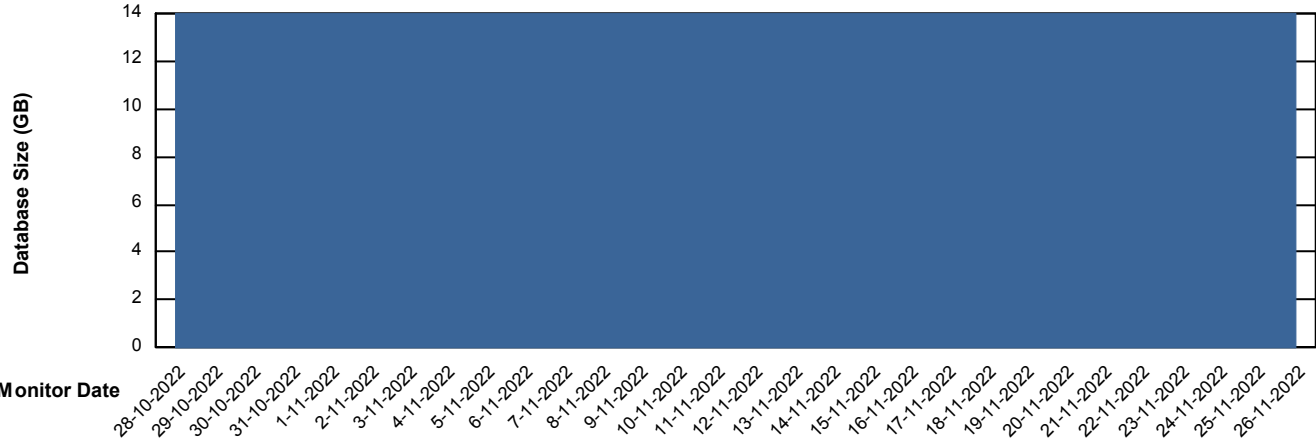

DB Processes Max 500

Weekly SLA Customer Report

Customer SPI_Production
 Database ID 49

DATABASE SIZE SPIDB_Production

Database growth over last month

Database Tablespace SPIDB_Production

Date	Tablespace Name	Filesize (Gb)	Usedsize (Gb)	Percentage free
26-11-2022	ABSDATA	5	3	49
	INDX	8	4	47
25-11-2022	ABSDATA	5	3	49
	INDX	8	4	47
24-11-2022	ABSDATA	5	3	49
	INDX	8	4	47
23-11-2022	ABSDATA	5	3	49
	INDX	8	4	47
22-11-2022	ABSDATA	5	3	49
	INDX	8	4	47
21-11-2022	ABSDATA	5	3	49
	INDX	8	4	47
20-11-2022	ABSDATA	5	3	49
	INDX	8	4	47