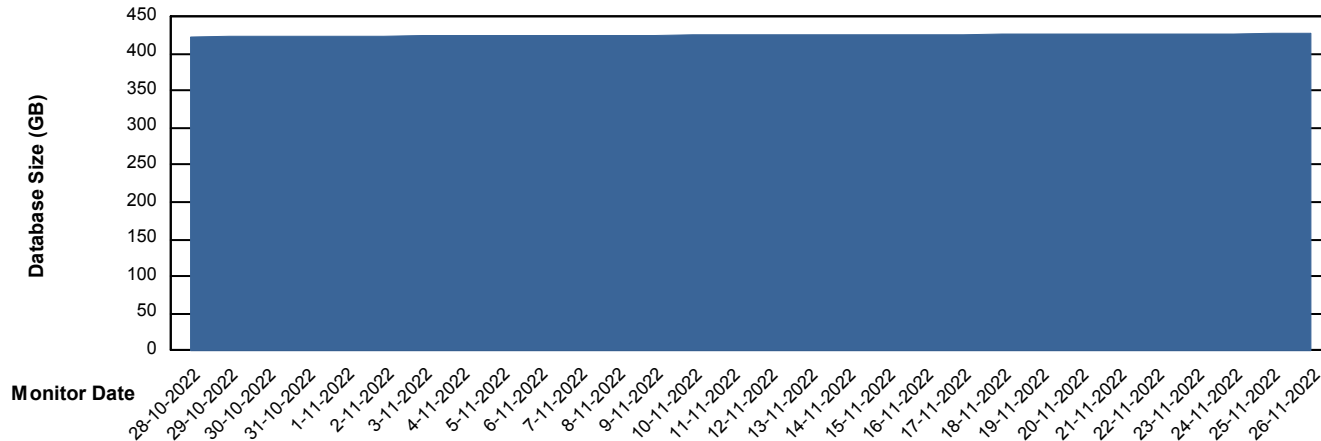

Customer NIX_Production
Database ID 51

Database Performance NIXDB_Standby

DB Processes Max 300

Weekly SLA Customer Report

Customer NIX_Production
Database ID 51

DATABASE SIZE NIXDB_BI

Database growth over last month

DATABASE SIZE NIXDB_Production

Database growth over last month

Weekly SLA Customer Report

Customer NIX_Production
Database ID 51

Database Tablespace NIXDB_BI

Date	Tablespace Name	Filesize (Gb)	Usedsize (Gb)	Percentage free
26-11-2022	ABSDATA	97	77	20
	INDX	129	108	16
25-11-2022	ABSDATA	97	77	20
	INDX	129	108	16
24-11-2022	ABSDATA	97	77	20
	INDX	129	108	16
23-11-2022	ABSDATA	97	77	20
	INDX	129	108	16
22-11-2022	ABSDATA	97	77	20
	INDX	129	108	16
21-11-2022	ABSDATA	97	77	20
	INDX	129	108	16
20-11-2022	ABSDATA	97	77	20
	INDX	129	108	16