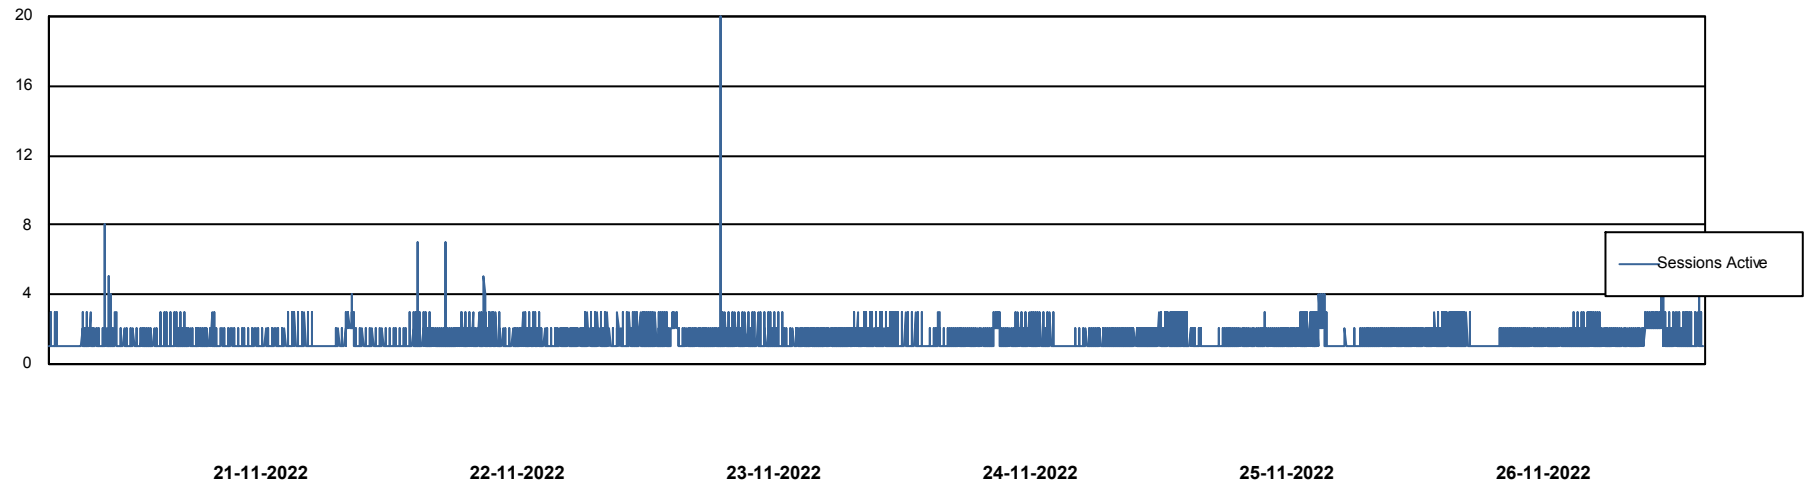

Harddisk Usage NIX_PRD_ORCDB2

	Free disk space on C: (%)	Total disk space on C: (Gb)	Used disk space on C: (Gb)	Free disk space on D: (%)	Total disk space on D: (Gb)	Used disk space on D: (Gb)	Free disk space on E: (%)	Total disk space on E: (Gb)	Used disk space on E: (Gb)	Free disk space on F: (%)
26-11-2022	89	574	62	43	488	278	60	684	277	88
25-11-2022	89	574	61	43	488	278	60	684	276	88
24-11-2022	89	574	62	43	488	278	60	684	276	88
23-11-2022	89	574	62	43	488	278	60	684	277	87
22-11-2022	89	574	61	43	488	278	60	684	276	87
21-11-2022	89	574	61	43	488	278	60	684	276	88
20-11-2022	89	574	61	43	488	278	60	684	276	88

Weekly SLA Customer Report

Customer NIX_Production
Database ID 51

Database Performance NIXDB_BI

Weekly SLA Customer Report

Customer NIX_Production
Database ID 51

Database Performance NIXDB_Production

Weekly SLA Customer Report