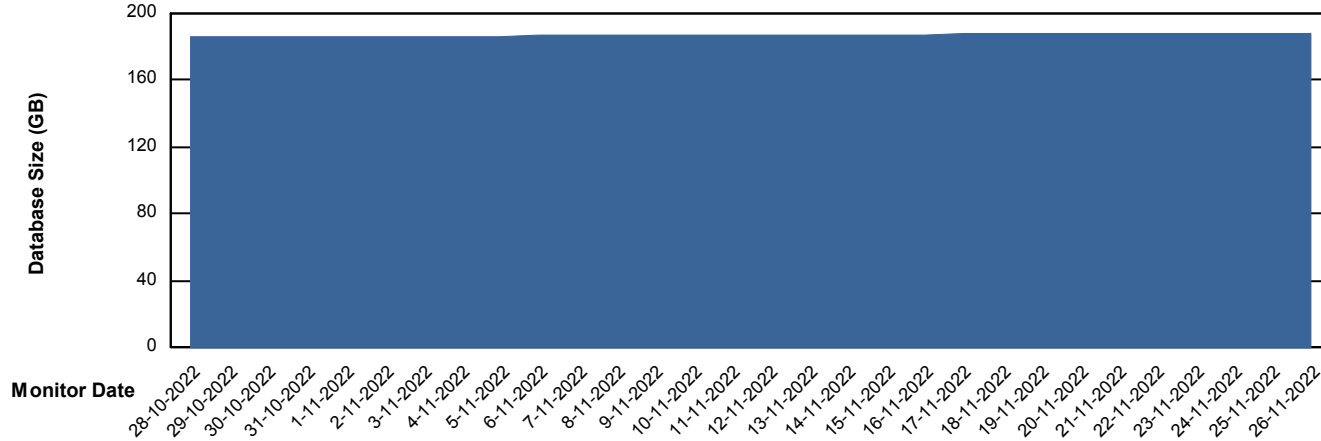

Customer NIX_Production
Database ID 51

Database Performance NIXDB_Standby

DB Processes Max 300

Weekly SLA Customer Report

Customer NIX_Production
Database ID 51

DATABASE SIZE NIXDB_BI

Database growth over last month

DATABASE SIZE NIXDB_Production

Database growth over last month

Weekly SLA Customer Report

Customer NIX_Production
Database ID 51

Database Tablespace NIXDB_BI

Date	Tablespace Name	Filesize (Gb)	Usedsize (Gb)	Percentage free
26-11-2022	ABSDATA	97	77	20
	INDX	129	108	16
25-11-2022	ABSDATA	97	77	20
	INDX	129	108	16
24-11-2022	ABSDATA	97	77	20
	INDX	129	108	16
23-11-2022	ABSDATA	97	77	20
	INDX	129	108	16
22-11-2022	ABSDATA	97	77	20
	INDX	129	108	16
21-11-2022	ABSDATA	97	77	20
	INDX	129	108	16
20-11-2022	ABSDATA	97	77	20
	INDX	129	108	16