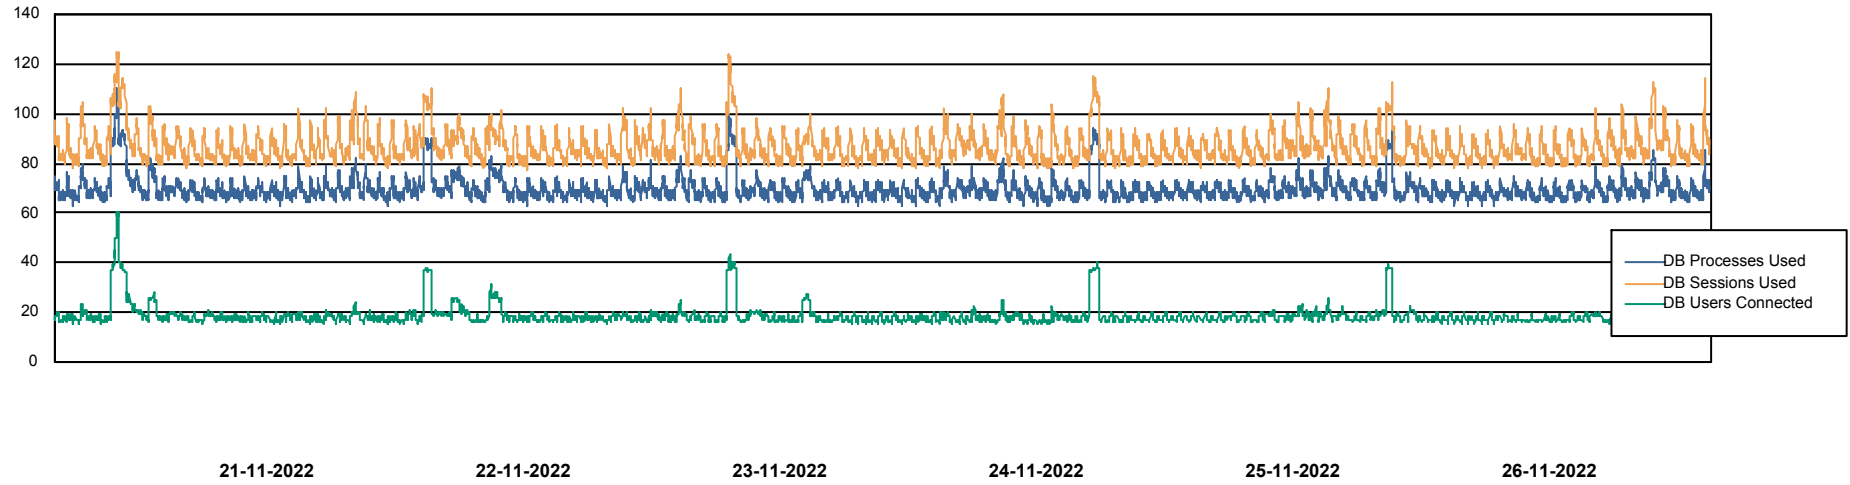

Database Performance NIXDB_BI