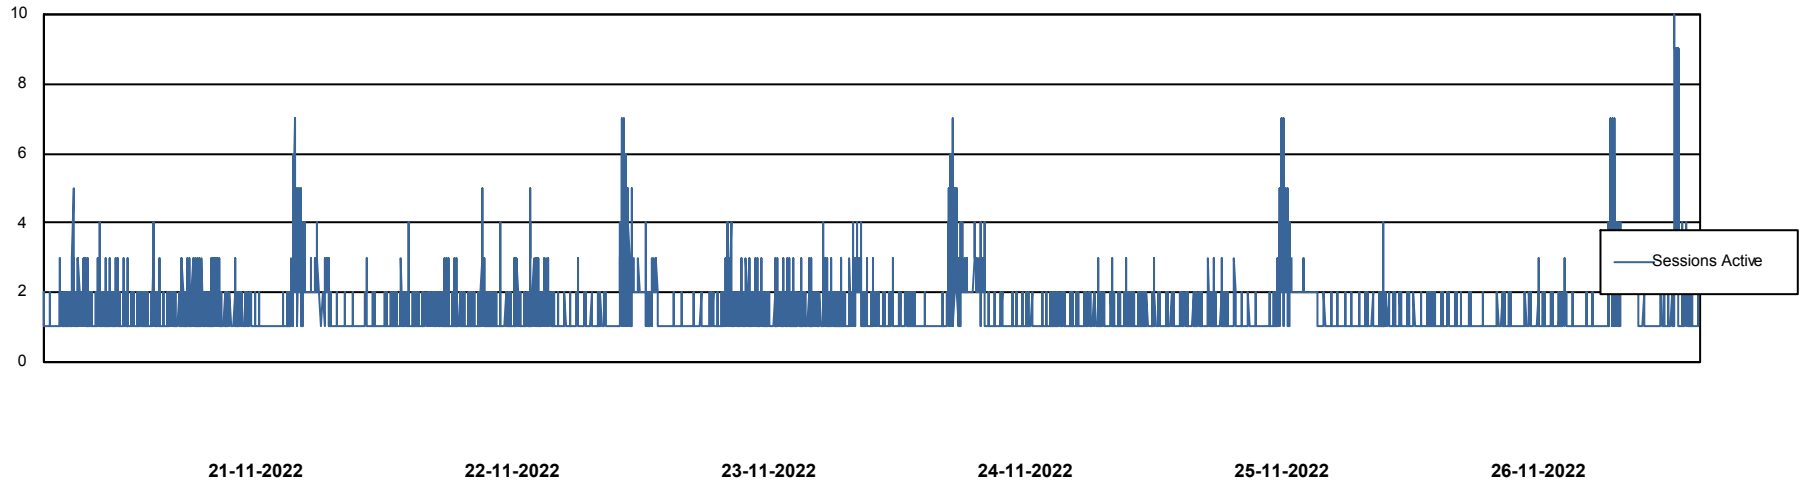

Database Performance CUS_ProdDB_Primary