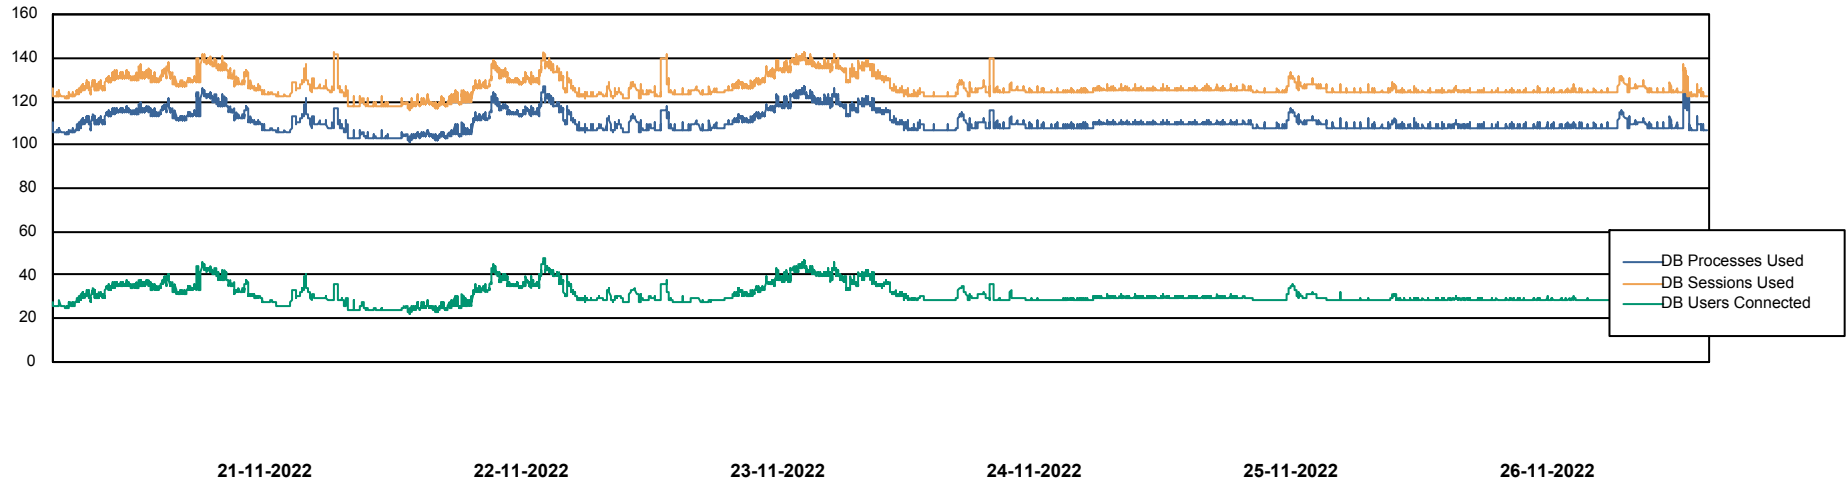

Database Performance CUS_ProdDB_Primary