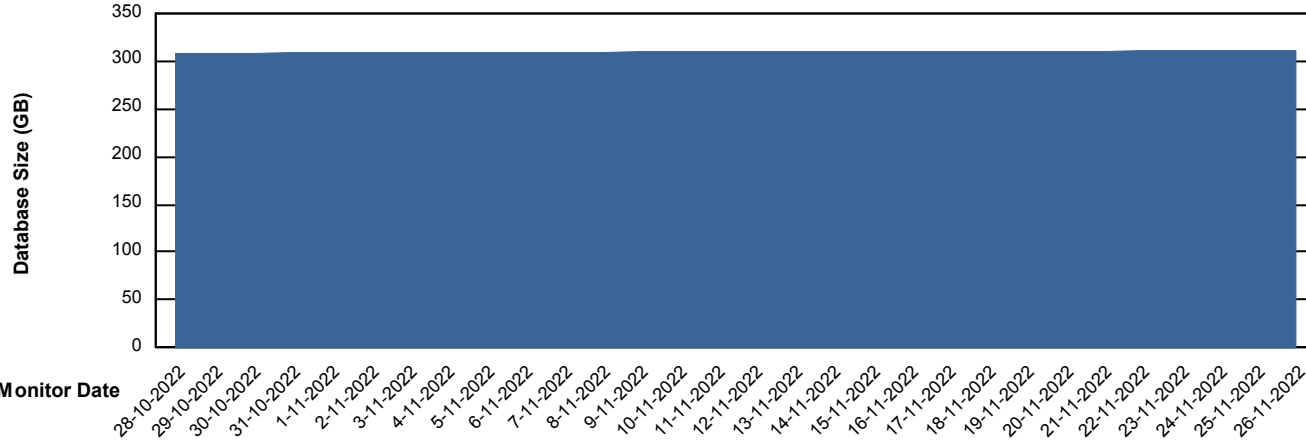

DB Processes Max 1,000

Weekly SLA Customer Report

Customer CLO Production
 Database ID 38

DATABASE SIZE CLODB_PRD_CLO-ORA01

Database growth over last month

Database Tablespace CLODB_PRD_CLO-ORA01

Date	Tablespace Name	Filesize (Gb)	Usedsize (Gb)	Percentage free
26-11-2022	ABSDATA	107	87	19
	INDX	240	199	17
25-11-2022	ABSDATA	107	87	19
	INDX	240	199	17
24-11-2022	ABSDATA	107	87	19
	INDX	240	199	17
23-11-2022	ABSDATA	107	87	19
	INDX	240	199	17
22-11-2022	ABSDATA	107	87	19
	INDX	240	199	17
21-11-2022	ABSDATA	107	87	19
	INDX	236	198	16
20-11-2022	ABSDATA	107	87	19
	INDX	236	198	16