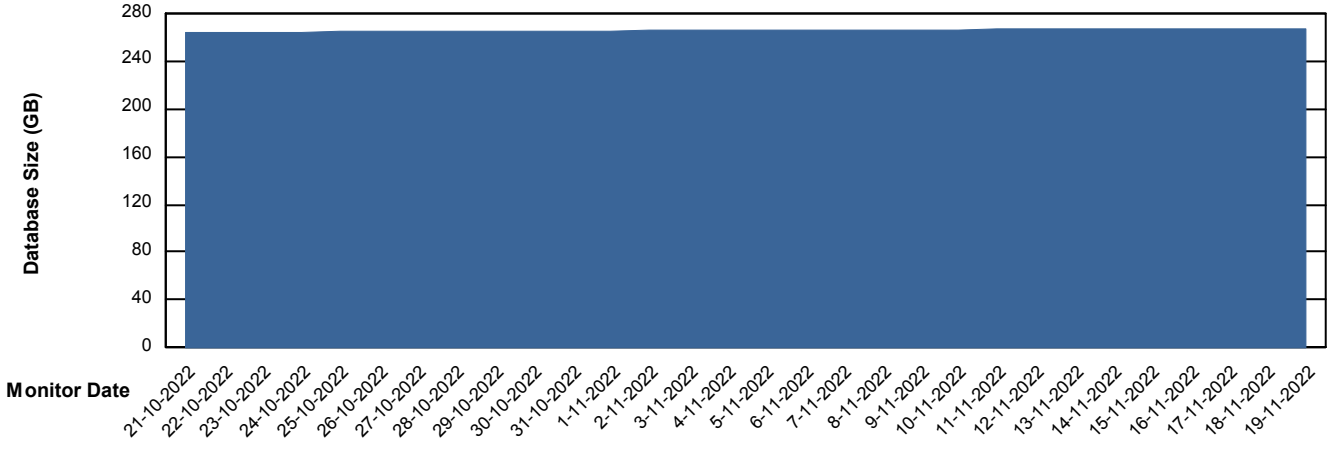

# Weekly SLA Customer Report

Customer RFL\_Production  
Database ID 36

Database Performance RFLDB\_Standby

DB Processes Max 1,000

# Weekly SLA Customer Report

Customer RFL\_Production  
 Database ID 36

DATABASE SIZE RFLDB\_Production

Database growth over last month

Database Tablespace RFLDB\_Production

Date	Tablespace Name	Filesize (Gb)	Usedsize (Gb)	Percentage free
19-11-2022	ABSDATA	90	71	21
	INDEX	225	186	17
18-11-2022	ABSDATA	90	71	21
	INDEX	225	186	17
17-11-2022	ABSDATA	90	71	21
	INDEX	225	186	17
16-11-2022	ABSDATA	90	71	21
	INDEX	225	186	17
15-11-2022	ABSDATA	90	71	21
	INDEX	225	186	17
14-11-2022	ABSDATA	90	71	21
	INDEX	225	186	17
13-11-2022	ABSDATA	90	71	21
	INDEX	225	186	18