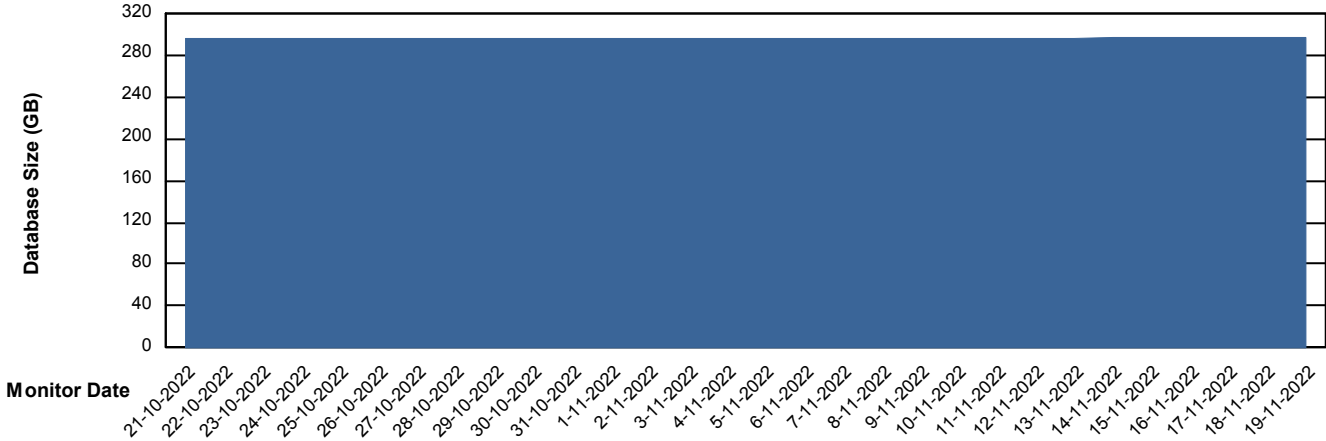

## Database Performance PCODB\_Production

# Weekly SLA Customer Report

Customer PCO\_Production (Bronze)  
 Database ID 44

DATABASE SIZE PCODB\_Production

Database growth over last month

Database Tablespace PCODB\_Production

Date	Tablespace Name	Filesize (Gb)	Usedsize (Gb)	Percentage free
19-11-2022	ABSDATA	238	113	52
	INDX	329	181	45
18-11-2022	ABSDATA	238	113	52
	INDX	329	181	45
17-11-2022	ABSDATA	238	113	52
	INDX	329	181	45
16-11-2022	ABSDATA	238	113	52
	INDX	329	181	45
15-11-2022	ABSDATA	238	113	52
	INDX	329	181	45
14-11-2022	ABSDATA	238	113	52
	INDX	329	181	45
13-11-2022	ABSDATA	238	113	52
	INDX	329	181	45